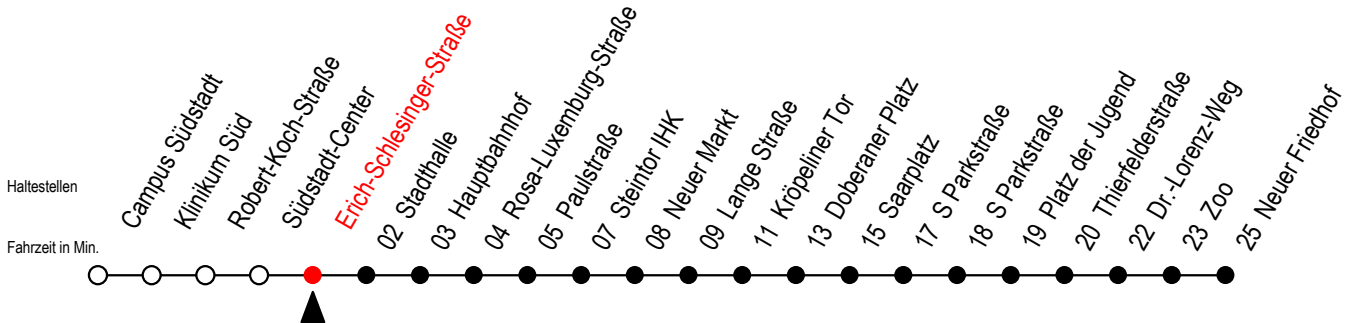

Gültig ab 21.11.2022

Alle Angaben ohne Gewähr

Richtung: Neuer Friedhof

Uhr Montag - Donnerstag				Uhr Freitag				Uhr Samstag				Uhr Sonntag - Feiertag			
4	13	41		4	13	41		4	--			4	--		
5	11	44		5	11	44		5	--			5	--		
6	14	38	58	6	14	38	58	6	13	43		6	--		
7	18	38	58	7	18	38	58	7	13	43		7	--		
8	18	38	58	8	18	38	58	8	11	41		8	10	40	
9	18	38	58	9	18	38	58	9	11	44		9	10	40	
10	18	38	58	10	18	38	58	10	14	44		10	10	40	
11	18	38	58	11	18	38	58	11	14	44		11	10	44	
12	18	38	58	12	18	38	58	12	14	42		12	14	44	
13	18	38	58	13	18	38	58	13	12	42		13	14	44	
14	18	38	58	14	18	38	58	14	12	42		14	14	44	
15	18	38	58	15	18	38	58	15	12	42		15	14	44	
16	18	38	58	16	18	38	58	16	12	42		16	14	44	
17	18	38	58	17	18	38	58	17	12	42		17	14	44	
18	18	44	50 ^E	18	18	44		18	12	42		18	14	44	
19	14	44		19	14	44		19	12	42	52 ^E	19	10	20 ^E	40 50 ^E
20	14	41	52 ^E	20	14	44	52 ^E	20	12	44		20	10	41	
21	11	41		21	14	44		21	14	44		21	11	41	
22	13	43		22	13	43	52 ^E	22	13	43	52 ^E	22	13	43	
23	13	43		23	13	43		23	13	43		23	13	43	
0	02 ^E			0	02 ^E			0	02 ^E			0	02 ^E		

E = fährt bis Heinrich-Schütz-Str.