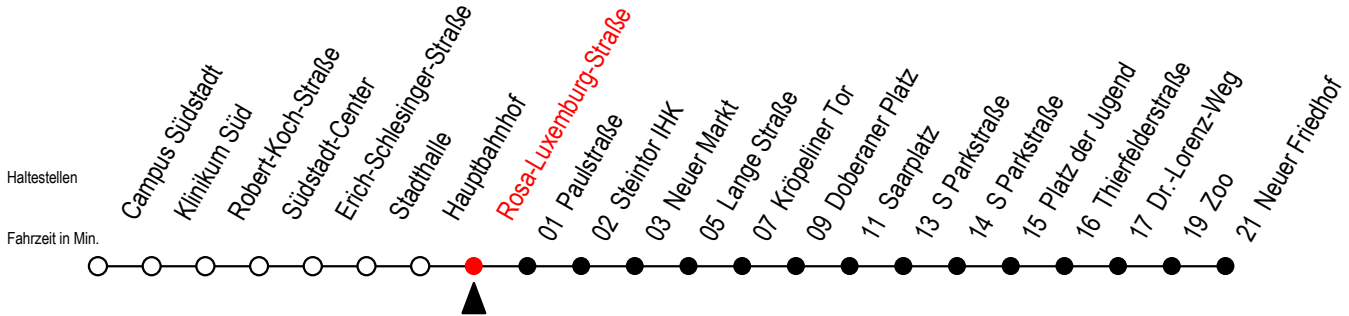

Gültig ab 21.11.2022

Alle Angaben ohne Gewähr

Richtung: Neuer Friedhof

Uhr Montag - Donnerstag			Uhr Freitag			Uhr Samstag			Uhr Sonntag - Feiertag					
4	18	48	4	18	48	4	--	4	--					
5	18	48	5	18	48	5	--	5	--					
6	18	42	6	18	42	6	18	48	6	--				
7	02	22	42	7	02	22	42	7	18	48	7	--		
8	02	22	42	8	02	22	42	8	18	48	8	16	46	
9	02	22	42	9	02	22	42	9	18	48	9	16	46	
10	02	22	42	10	02	22	42	10	18	48	10	16	46	
11	02	22	42	11	02	22	42	11	18	48	11	16	48	
12	02	22	42	12	02	22	42	12	18	46	12	18	48	
13	02	22	42	13	02	22	42	13	16	46	13	18	48	
14	02	22	42	14	02	22	42	14	16	46	14	18	48	
15	02	22	42	15	02	22	42	15	16	46	15	18	48	
16	02	22	42	16	02	22	42	16	16	46	16	18	48	
17	02	22	42	17	02	22	42	17	16	46	17	18	48	
18	02	22	48	18	02	22	48	18	16	46	18	18	48	
	54 ^E													
19	18	48	19	18	48	19	16	46	56 ^E	19	16	24 ^E	46	54 ^E
20	18	48	56 ^E	20	18	48	56 ^E	20	16	48	20	16	48	
21	18	48		21	18	48		21	18	48	21	18	48	
22	18	48		22	18	48	56 ^E	22	18	48	56 ^E	22	18	48
23	18	48		23	18	48		23	18	48		23	18	48
0	06 ^E		0	06 ^E		0	06 ^E		0	06 ^E		0	06 ^E	

E = fährt bis Heinrich-Schütz-Str.

Servicetelefon: 0381 / 8021900