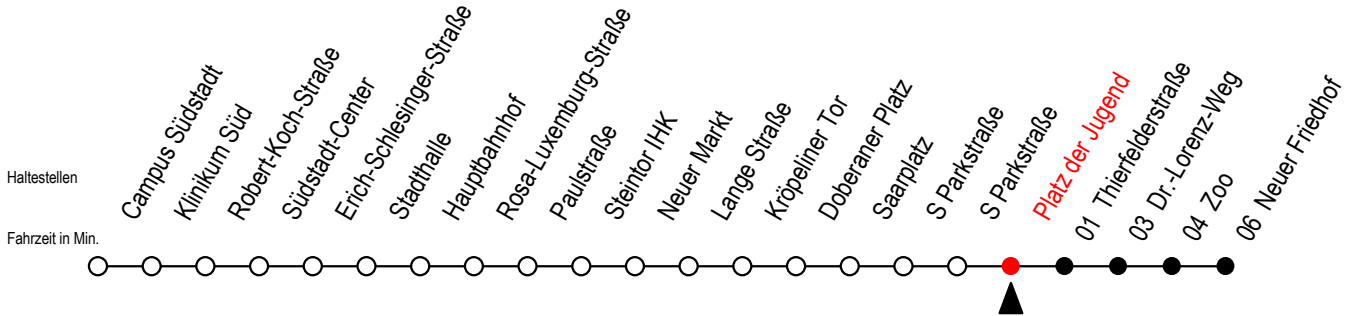

Gültig ab 21.11.2022

Alle Angaben ohne Gewähr

Richtung: Neuer Friedhof

Uhr Montag - Donnerstag			Uhr Freitag			Uhr Samstag		Uhr Sonntag - Feiertag	
4	01	35	4	01	35	4	--	4	--
5	05	35 56	5	05	35 56	5	--	5	--
6	04	34 58	6	04	34 58	6	07 35	6	--
7	18	38 58	7	18	38 58	7	05 35	7	37
8	18	38 58	8	18	38 58	8	05 35	8	07 35
9	18	38 58	9	18	38 58	9	05 35	9	05 35
10	18	38 58	10	18	38 58	10	04 34	10	05 35
11	18	38 58	11	18	38 58	11	04 34	11	05 35
12	18	38 58	12	18	38 58	12	04 34	12	04 34
13	18	38 58	13	18	38 58	13	02 32	13	04 34
14	18	38 58	14	18	38 58	14	02 32	14	04 34
15	18	38 58	15	18	38 58	15	02 32	15	04 34
16	18	38 58	16	18	38 58	16	02 32	16	04 34
17	18	38 58	17	18	38 58	17	02 32	17	04 34
18	18	38	18	18	38	18	02 32	18	04 34
19	04	34	19	04	34	19	02 32	19	04 35
20	04	34	20	04	34	20	02 32	20	05 35
21	05	35	21	04	34	21	04 34	21	05 35
22	05	35	22	04	35	22	04 35	22	05 35
23	05	35	23	05	35	23	05 35	23	05 35
0	05		0	05		0	05	0	05