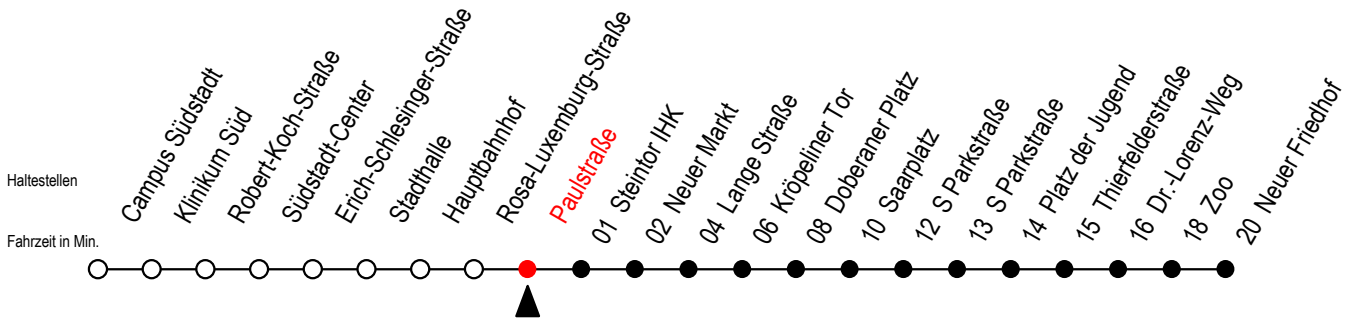

Gültig ab 21.11.2022

Alle Angaben ohne Gewähr

**Richtung: Neuer Friedhof**

Uhr Montag - Donnerstag		Uhr Freitag		Uhr Samstag		Uhr Sonntag - Feiertag	
4	19 49	4	19 49	4	--	4	--
5	19 49	5	19 49	5	--	5	--
6	19 43	6	19 43	6	19 49	6	--
7	03 23 43	7	03 23 43	7	19 49	7	--
8	03 23 43	8	03 23 43	8	19 49	8	17 47
9	03 23 43	9	03 23 43	9	19 49	9	17 47
10	03 23 43	10	03 23 43	10	19 49	10	17 47
11	03 23 43	11	03 23 43	11	19 49	11	17 49
12	03 23 43	12	03 23 43	12	19 47	12	19 49
13	03 23 43	13	03 23 43	13	17 47	13	19 49
14	03 23 43	14	03 23 43	14	17 47	14	19 49
15	03 23 43	15	03 23 43	15	17 47	15	19 49
16	03 23 43	16	03 23 43	16	17 47	16	19 49
17	03 23 43	17	03 23 43	17	17 47	17	19 49
18	03 23 49	18	03 23 49	18	17 47	18	19 49
	55 <sup>E</sup>						
19	19 49	19	19 49	19	17 47 57 <sup>E</sup>	19	17 25 <sup>E</sup> 47 55 <sup>E</sup>
20	19 49 57 <sup>E</sup>	20	19 49 57 <sup>E</sup>	20	17 49	20	17 49
21	19 49	21	19 49	21	19 49	21	19 49
22	19 49	22	19 49 57 <sup>E</sup>	22	19 49 57 <sup>E</sup>	22	19 49
23	19 49	23	19 49	23	19 49	23	19 49
0	07 <sup>E</sup>	0	07 <sup>E</sup>	0	07 <sup>E</sup>	0	07 <sup>E</sup>

E = fährt bis Heinrich-Schütz-Str.

Servicetelefon: 0381 / 8021900