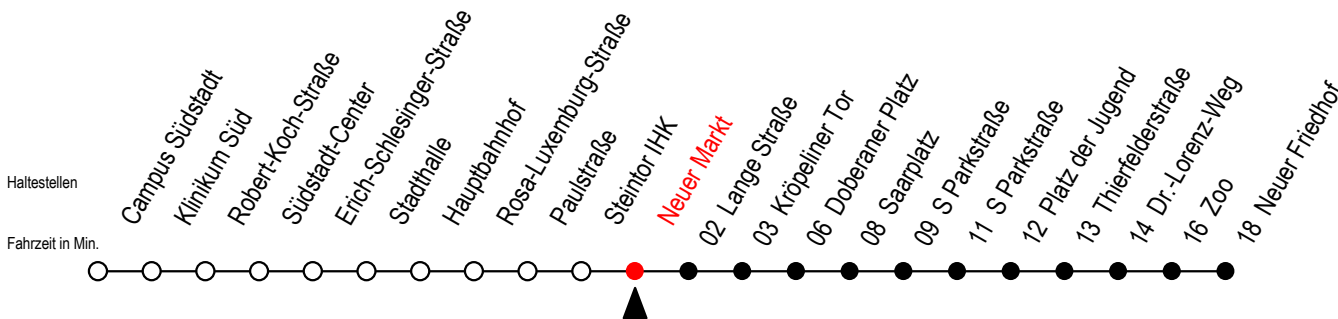

Gültig ab 21.11.2022

Alle Angaben ohne Gewähr

Richtung: Neuer Friedhof

Uhr Montag - Donnerstag				Uhr Freitag			Uhr Samstag			Uhr Sonntag - Feiertag						
4	21	51		4	21	51	4	--		4	--					
5	21	52		5	21	52	5	--		5	--					
6	22	46		6	22	46	6	21	51	6	--					
7	06	26	46	7	06	26	46	7	21	51	7	--				
8	06	26	46	8	06	26	46	8	21	51	8	19	49			
9	06	26	46	9	06	26	46	9	21	52	9	19	49			
10	06	26	46	10	06	26	46	10	22	52	10	19	49			
11	06	26	46	11	06	26	46	11	22	52	11	19	52			
12	06	26	46	12	06	26	46	12	22	50	12	22	52			
13	06	26	46	13	06	26	46	13	20	50	13	22	52			
14	06	26	46	14	06	26	46	14	20	50	14	22	52			
15	06	26	46	15	06	26	46	15	20	50	15	22	52			
16	06	26	46	16	06	26	46	16	20	50	16	22	52			
17	06	26	46	17	06	26	46	17	20	50	17	22	52			
18	06	26	52	18	06	26	52	18	20	50	18	22	52			
	58 <sup>E</sup>															
19	22	52		19	22	52		19	20	50		19	19	27 <sup>E</sup>	49	57 <sup>E</sup>
20	22	51	59 <sup>E</sup>	20	22	52	59 <sup>E</sup>	20	00 <sup>E</sup>	20	52	20	19	51		
21	21	51		21	22	52		21	22	52		21	21	51		
22	21	51		22	21	51	59 <sup>E</sup>	22	21	51		22	21	51		
23	21	51		23	21	51		23	00 <sup>E</sup>	21	51	23	21	51		
0	10 <sup>E</sup>			0	10 <sup>E</sup>			0	10 <sup>E</sup>			0	10 <sup>E</sup>			

E = fährt bis Heinrich-Schütz-Str.

Servicetelefon: 0381 / 8021900