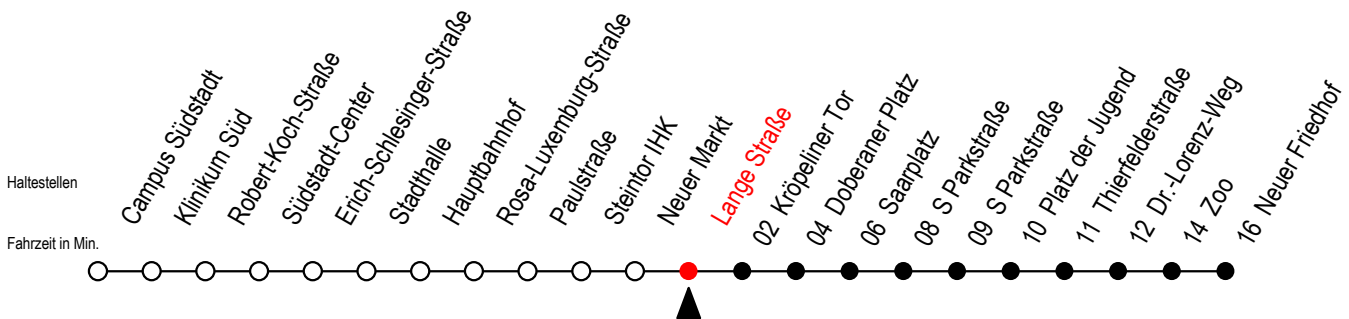

Gültig ab 21.11.2022

Alle Angaben ohne Gewähr

Richtung: Neuer Friedhof

Uhr Montag - Donnerstag		Uhr Freitag		Uhr Samstag		Uhr Sonntag - Feiertag	
4	23 53	4	23 53	4	--	4	--
5	23 54	5	23 54	5	--	5	--
6	24 48	6	24 48	6	23 53	6	--
7	08 28 48	7	08 28 48	7	23 53	7	--
8	08 28 48	8	08 28 48	8	23 53	8	21 51
9	08 28 48	9	08 28 48	9	23 54	9	21 51
10	08 28 48	10	08 28 48	10	24 54	10	21 51
11	08 28 48	11	08 28 48	11	24 54	11	21 54
12	08 28 48	12	08 28 48	12	24 52	12	24 54
13	08 28 48	13	08 28 48	13	22 52	13	24 54
14	08 28 48	14	08 28 48	14	22 52	14	24 54
15	08 28 48	15	08 28 48	15	22 52	15	24 54
16	08 28 48	16	08 28 48	16	22 52	16	24 54
17	08 28 48	17	08 28 48	17	22 52	17	24 54
18	08 28 54	18	08 28 54	18	22 52	18	24 54
	59 ^E						
19	24 54	19	24 54	19	22 52	19	21 29 ^E 51 59 ^E
20	24 53	20	24 54	20	01 ^E 22 54	20	21 53
21	01 ^E 23 53	21	01 ^E 24 54	21	24 54	21	23 53
22	23 53	22	23 53	22	23 53	22	23 53
23	23 53	23	01 ^E 23 53	23	01 ^E 23 53	23	23 53
0	11 ^E	0	11 ^E	0	11 ^E	0	11 ^E

E = fährt bis Heinrich-Schütz-Str.

Servicetelefon: 0381 / 8021900