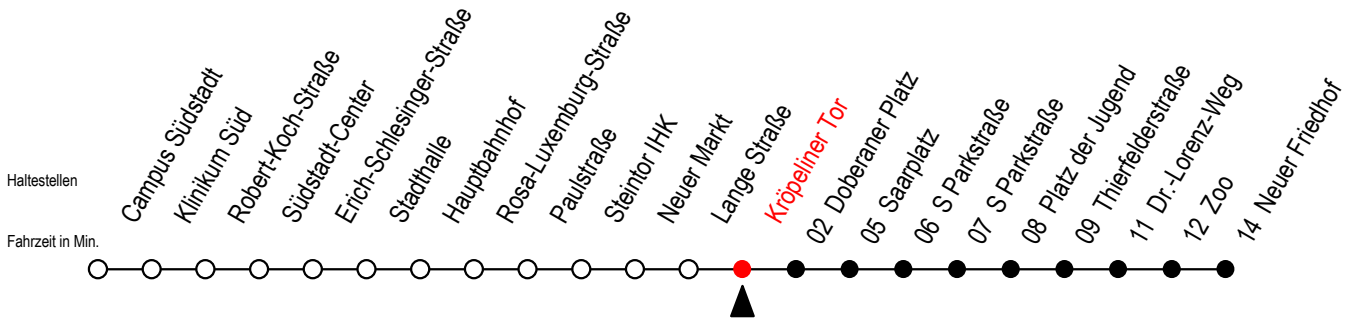

Gültig ab 21.11.2022

Alle Angaben ohne Gewähr

Richtung: Neuer Friedhof

Uhr Montag - Donnerstag			Uhr Freitag			Uhr Samstag			Uhr Sonntag - Feiertag		
4	24	54	4	24	54	4	--	4	--		
5	24	55	5	24	55	5	--	5	--		
6	25	49	6	25	49	6	24 54	6	--		
7	09 29 49	7	09 29 49	7	09 29 49	7	24 54	7	--		
8	09 29 49	8	09 29 49	8	09 29 49	8	24 54	8	23 53		
9	09 29 49	9	09 29 49	9	09 29 49	9	24 55	9	23 53		
10	09 29 49	10	09 29 49	10	09 29 49	10	25 55	10	23 53		
11	09 29 49	11	09 29 49	11	09 29 49	11	25 55	11	23 55		
12	09 29 49	12	09 29 49	12	09 29 49	12	25 53	12	25 55		
13	09 29 49	13	09 29 49	13	09 29 49	13	23 53	13	25 55		
14	09 29 49	14	09 29 49	14	09 29 49	14	23 53	14	25 55		
15	09 29 49	15	09 29 49	15	09 29 49	15	23 53	15	25 55		
16	09 29 49	16	09 29 49	16	09 29 49	16	23 53	16	25 55		
17	09 29 49	17	09 29 49	17	09 29 49	17	23 53	17	25 55		
18	09 29 55	18	09 29 55	18	09 29 55	18	23 53	18	25 55		
19	01 <sup>E</sup> 25 55	19	25 55	19	23 53	19	23 53	19	23 30 <sup>E</sup> 53		
20	25 54	20	25 55	20	03 <sup>E</sup> 23 55	20	00 <sup>E</sup> 23 54				
21	02 <sup>E</sup> 24 54	21	02 <sup>E</sup> 25 55	21	25 55	21	24 54				
22	24 54	22	24 54	22	24 54	22	24 54				
23	24 54	23	02 <sup>E</sup> 24 54	23	03 <sup>E</sup> 24 54	23	24 54				
0	13 <sup>E</sup>	0	13 <sup>E</sup>	0	13 <sup>E</sup>	0	13 <sup>E</sup>				

E = fährt bis Heinrich-Schütz-Str.

Servicetelefon: 0381 / 8021900