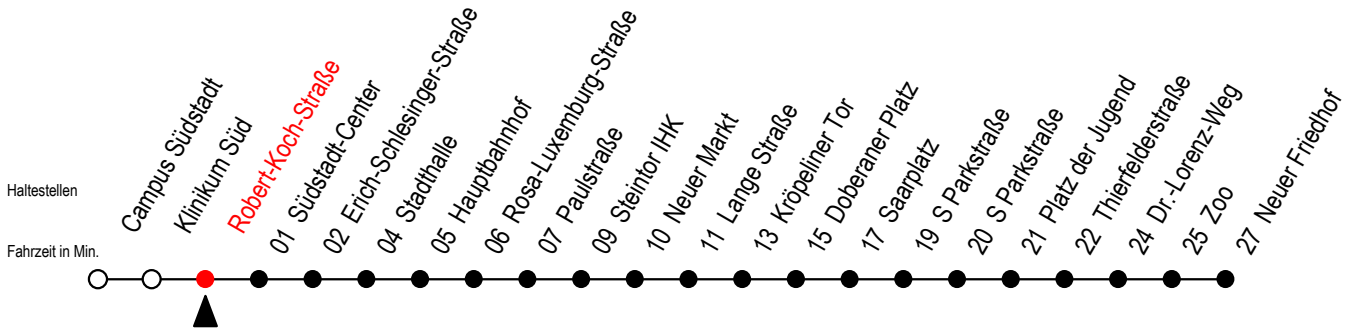

Gültig ab 21.11.2022

Alle Angaben ohne Gewähr

Richtung: Neuer Friedhof

Uhr Montag - Donnerstag			Uhr Freitag			Uhr Samstag			Uhr Sonntag - Feiertag		
4	12	40	4	12	40	4	--	4	--		
5	10	42	5	10	42	5	--	5	--		
6	12	36 56	6	12	36 56	6	12 42	6	--		
7	16	36 56	7	16	36 56	7	12 42	7	--		
8	16	36 56	8	16	36 56	8	10 40	8	08 38		
9	16	36 56	9	16	36 56	9	10 42	9	08 38		
10	16	36 56	10	16	36 56	10	12 42	10	08 38		
11	16	36 56	11	16	36 56	11	12 42	11	08 42		
12	16	36 56	12	16	36 56	12	12 40	12	12 42		
13	16	36 56	13	16	36 56	13	10 40	13	12 42		
14	16	36 56	14	16	36 56	14	10 40	14	12 42		
15	16	36 56	15	16	36 56	15	10 40	15	12 42		
16	16	36 56	16	16	36 56	16	10 40	16	12 42		
17	16	36 56	17	16	36 56	17	10 40	17	12 42		
18	16	42 48 ^E	18	16	42	18	10 40	18	12 42		
19	12	42	19	12	42	19	10 40 50 ^E	19	08 18 ^E 38 48 ^E		
20	12	40 50 ^E	20	12	42 50 ^E	20	10 42	20	08 40		
21	10	40	21	12	42	21	12 42	21	10 40		
22	12	42	22	12	42 50 ^E	22	12 42 50 ^E	22	12 42		
23	12	42	23	12	42	23	12 42	23	12 42		
0	01 ^E		0	01 ^E		0	01 ^E	0	01 ^E		

E = fährt bis Heinrich-Schütz-Str.