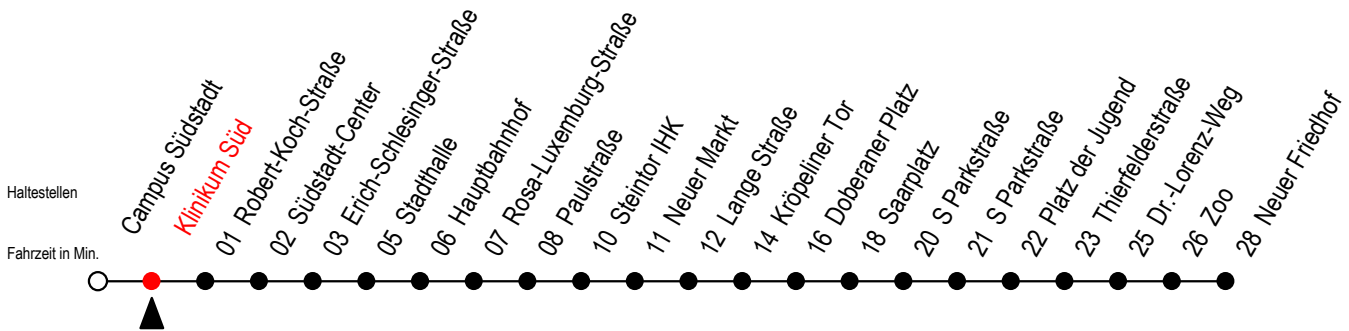

Gültig ab 21.11.2022

Alle Angaben ohne Gewähr

Richtung: Neuer Friedhof

Uhr Montag - Donnerstag				Uhr Freitag				Uhr Samstag				Uhr Sonntag - Feiertag				
4	11	39		4	11	39		4	--			4	--			
5	09	41		5	09	41		5	--			5	--			
6	11	35	55	6	11	35	55	6	11	41		6	--			
7	15	35	55	7	15	35	55	7	11	41		7	--			
8	15	35	55	8	15	35	55	8	09	39		8	07	37		
9	15	35	55	9	15	35	55	9	09	41		9	07	37		
10	15	35	55	10	15	35	55	10	11	41		10	07	37		
11	15	35	55	11	15	35	55	11	11	41		11	07	41		
12	15	35	55	12	15	35	55	12	11	39		12	11	41		
13	15	35	55	13	15	35	55	13	09	39		13	11	41		
14	15	35	55	14	15	35	55	14	09	39		14	11	41		
15	15	35	55	15	15	35	55	15	09	39		15	11	41		
16	15	35	55	16	15	35	55	16	09	39		16	11	41		
17	15	35	55	17	15	35	55	17	09	39		17	11	41		
18	15	41	47 <sup>E</sup>	18	15	41		18	09	39		18	11	41		
19	11	41		19	11	41		19	09	39	49 <sup>E</sup>	19	07	17 <sup>E</sup>	37	47 <sup>E</sup>
20	11	39	49 <sup>E</sup>	20	11	41	49 <sup>E</sup>	20	09	41		20	07	39		
21	09	39		21	11	41		21	11	41		21	09	39		
22	11	41		22	11	41	49 <sup>E</sup>	22	11	41	49 <sup>E</sup>	22	11	41		
23	11	41		23	11	41		23	11	41		23	11	41		
0	00 <sup>E</sup>			0	00 <sup>E</sup>			0	00 <sup>E</sup>			0	00 <sup>E</sup>			

E = fährt bis Heinrich-Schütz-Str.