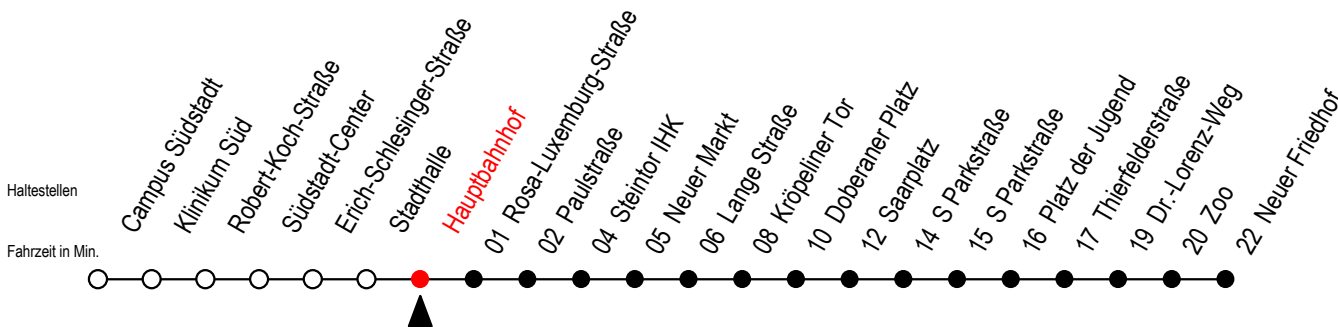

Gültig ab 21.11.2022

Alle Angaben ohne Gewähr

Richtung: Neuer Friedhof

Uhr Montag - Donnerstag				Uhr Freitag				Uhr Samstag				Uhr Sonntag - Feiertag			
4	17	47		4	17	47		4	--			4	--		
5	17	47		5	17	47		5	--			5	--		
6	17	41		6	17	41		6	17	47		6	--		
7	01	21	41	7	01	21	41	7	17	47		7	--		
8	01	21	41	8	01	21	41	8	17	47		8	15	45	
9	01	21	41	9	01	21	41	9	17	47		9	15	45	
10	01	21	41	10	01	21	41	10	17	47		10	15	45	
11	01	21	41	11	01	21	41	11	17	47		11	15	47	
12	01	21	41	12	01	21	41	12	17	45		12	17	47	
13	01	21	41	13	01	21	41	13	15	45		13	17	47	
14	01	21	41	14	01	21	41	14	15	45		14	17	47	
15	01	21	41	15	01	21	41	15	15	45		15	17	47	
16	01	21	41	16	01	21	41	16	15	45		16	17	47	
17	01	21	41	17	01	21	41	17	15	45		17	17	47	
18	01	21	47	18	01	21	47	18	15	45		18	17	47	
	53 ^E														
19	17	47		19	17	47		19	15	45	55 ^E	19	15	23 ^E	45 53 ^E
20	17	47	55 ^E	20	17	47	55 ^E	20	15	47		20	15	47	
21	17	47		21	17	47		21	17	47		21	17	47	
22	17	47		22	17	47	55 ^E	22	17	47	55 ^E	22	17	47	
23	17	47		23	17	47		23	17	47		23	17	47	
0	05 ^E			0	05 ^E			0	05 ^E			0	05 ^E		

E = fährt bis Heinrich-Schütz-Str.

Servicetelefon: 0381 / 8021900