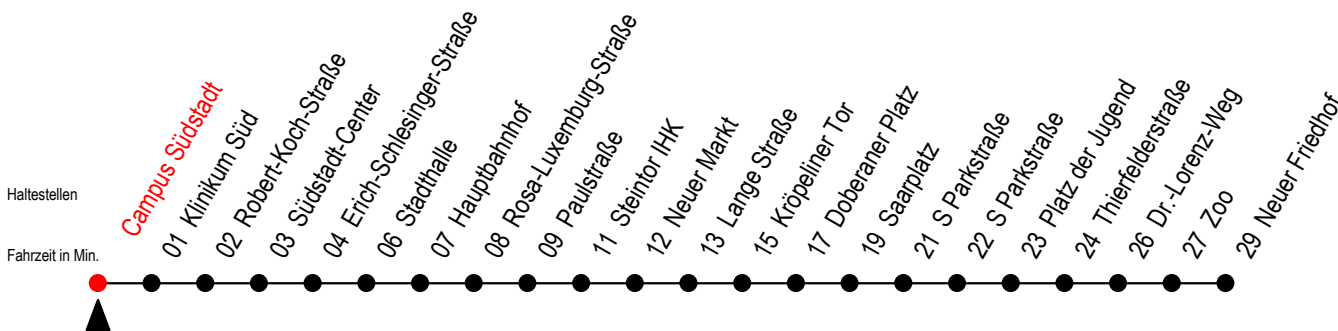

Gültig ab 21.11.2022

Alle Angaben ohne Gewähr

Richtung: Neuer Friedhof

Uhr Montag - Donnerstag			Uhr Freitag			Uhr Samstag			Uhr Sonntag - Feiertag		
4	10	38	4	10	38	4	--	4	--		
5	08	40	5	08	40	5	--	5	--		
6	10	34 54	6	10	34 54	6	10 40	6	--		
7	14	34 54	7	14	34 54	7	10 40	7	--		
8	14	34 54	8	14	34 54	8	08 38	8	06 36		
9	14	34 54	9	14	34 54	9	08 40	9	06 36		
10	14	34 54	10	14	34 54	10	10 40	10	06 36		
11	14	34 54	11	14	34 54	11	10 40	11	06 40		
12	14	34 54	12	14	34 54	12	10 38	12	10 40		
13	14	34 54	13	14	34 54	13	08 38	13	10 40		
14	14	34 54	14	14	34 54	14	08 38	14	10 40		
15	14	34 54	15	14	34 54	15	08 38	15	10 40		
16	14	34 54	16	14	34 54	16	08 38	16	10 40		
17	14	34 54	17	14	34 54	17	08 38	17	10 40		
18	14	40 46 ^E	18	14	40	18	08 38	18	10 40		
19	10	40	19	10	40	19	08 38 48 ^E	19	06 16 ^E 36 46 ^E		
20	10	38 48 ^E	20	10	40 48 ^E	20	08 40	20	06 38		
21	08	38	21	10	40	21	10 40	21	08 38		
22	10	40	22	10	40 48 ^E	22	10 40 48 ^E	22	10 40		
23	10	40 59 ^E	23	10	40 59 ^E	23	10 40 59 ^E	23	10 40 59 ^E		

E = fährt bis Heinrich-Schütz-Str.