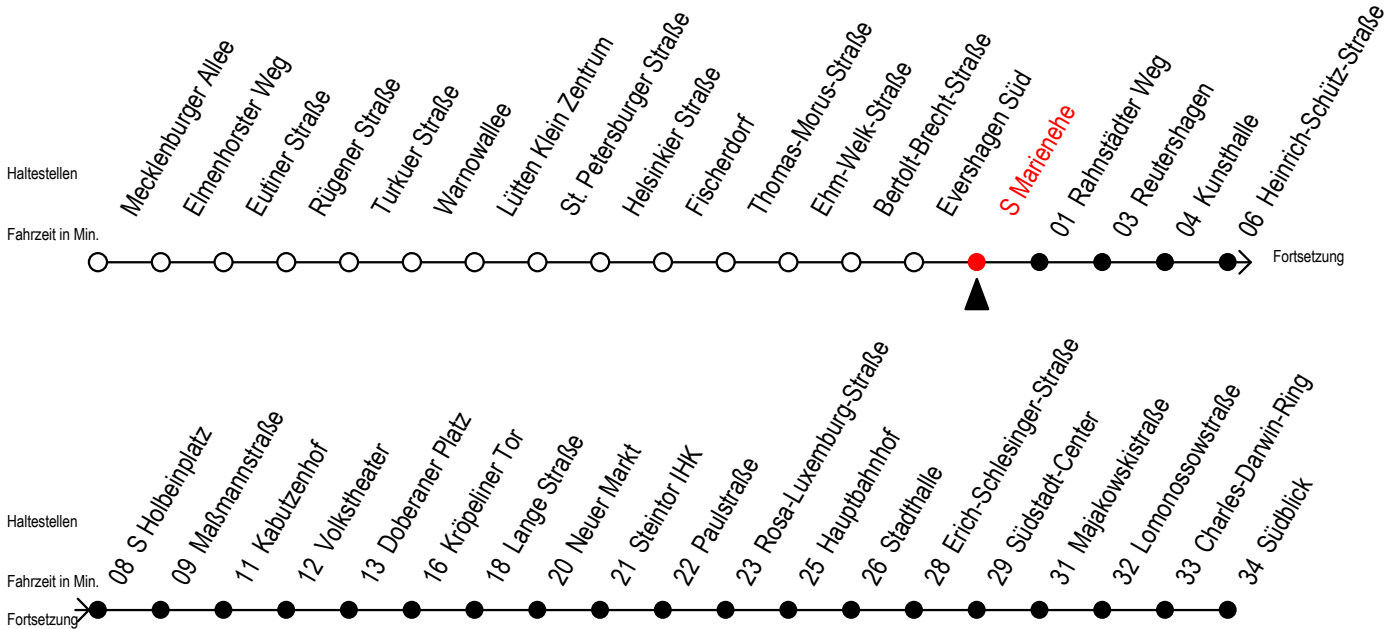

Gültig ab 21.11.2022

Alle Angaben ohne Gewähr

Richtung: Südblick

Uhr Montag - Donnerstag					Uhr Freitag					Uhr Samstag					Uhr Sonntag - Feiertag							
4	31				4	31				4	--				4	--						
5	01	31	50		5	01	31	50		5	--				5	--						
6	05	15	25	35	45	55				6	01	31			6	--						
7	05	15	25	35	45	55				7	05	15	25	35	45	55						
8	05	15	25	35	45	55				8	05	15	25	35	45	55			00	30		
9	05	15	25	35	45	55				9	05	15	25	35	45	55			00	30		
10	05	15	25	35	45	55				10	05	15	25	35	45	55			00	30		
11	05	15	25	35	45	55				11	05	15	25	35	45	55			00	30	50	
12	05	15	25	35	45	55				12	05	15	25	35	45	55			05	20	35	50
13	05	15	25	35	45	55				13	05	15	25	35	45	55			05	20	35	50
14	05	15	25	35	45	55				14	05	15	25	35	45	55			05	20	35	50
15	05	15	25	35	45	55				15	05	15	25	35	45	55			05	20	35	50
16	05	15	25	35	45	55				16	05	15	25	35	45	55			05	20	35	50
17	05	15	25	35	45	55				17	05	15	25	35	45	55			05	20	35	50
18	05	20	35	50						18	05	15	25	35	45	55			05	20	35	50
19	05	20	24 ^E	35	50					19	05	15	25	35	45	55			05	30		
20	05	20	35							20	05	20	35	50					00	30		
21	01	31								21	05	20	35	50					01	31		
22	01	31								22	05	31							01	31		
23	01	31								23	01	31							01	31		
0	04	09 ^E	39 ^E							0	04	09 ^E	39 ^E						04	09 ^E	39 ^E	
1	09 ^E									1	09 ^E								09 ^E			

E = fährt bis Kunsthalle

Servicetelefon: 0381 / 8021900