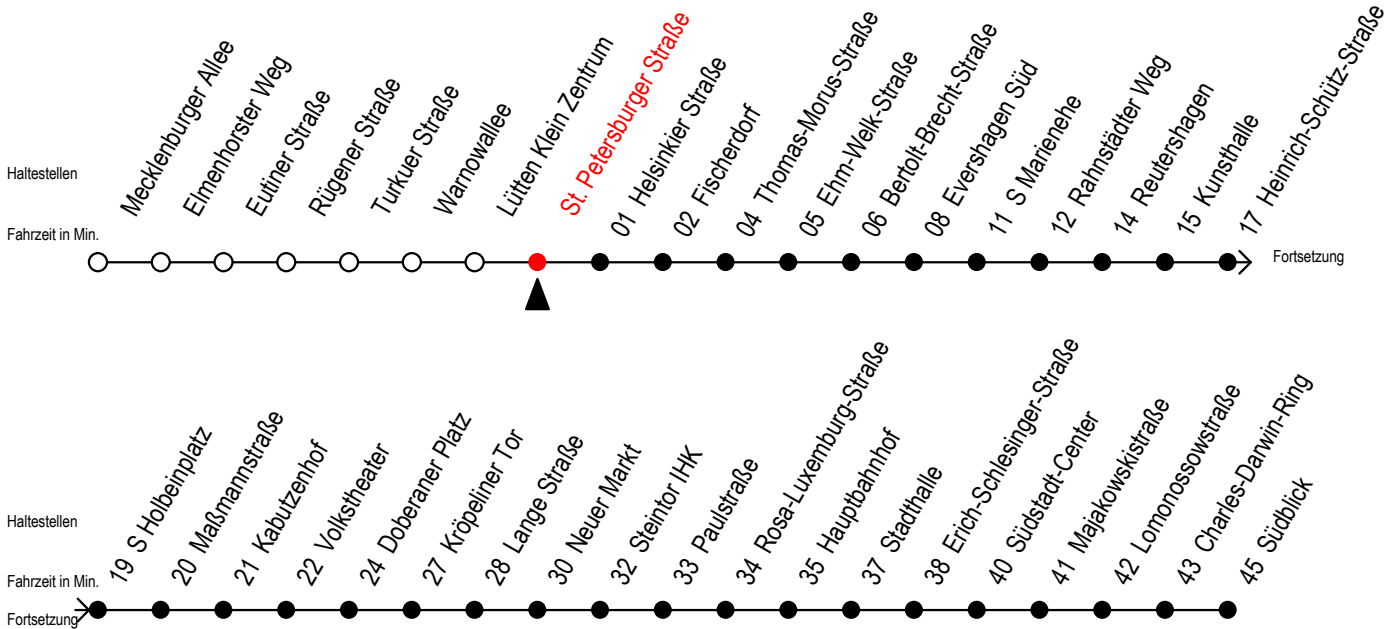

Gültig ab 21.11.2022

Alle Angaben ohne Gewähr

Richtung: Südblick

Uhr Montag - Donnerstag					Uhr Freitag					Uhr Samstag					Uhr Sonntag - Feiertag				
4	21	51			4	21	51			4	--				4	--			
5	21	39	54		5	21	39	54		5	51				5	--			
6	04	14	24	34	6	04	14	24	34	6	21	51			6	--			
			44	54			54												
7	04	14	24	34	7	04	14	24	34	7	21	51			7	49			
			44	54			54												
8	04	14	24	34	8	04	14	24	34	8	21	51			8	19	49		
			44	54			54												
9	04	14	24	34	9	04	14	24	34	9	24	39	54		9	19	49		
			44	54			54												
10	04	14	24	34	10	04	14	24	34	10	09	24	39	54	10	19	49		
			44	54			54												
11	04	14	24	34	11	04	14	24	34	11	09	24	39	54	11	19	39	54	
			44	54			54												
12	04	14	24	34	12	04	14	24	34	12	04	14	24	34	12	09	24	39	54
			44	54			54				54								
13	04	14	24	34	13	04	14	24	34	13	04	14	24	34	13	09	24	39	54
			44	54			54				54								
14	04	14	24	34	14	04	14	24	34	14	04	14	24	34	14	09	24	39	54
			44	54			54				54								
15	04	14	24	34	15	04	14	24	34	15	04	14	24	34	15	09	24	39	54
			44	54			54				54								
16	04	14	24	34	16	04	14	24	34	16	04	14	24	34	16	09	24	39	54
			44	54			54				54								
17	04	14	24	34	17	04	14	24	34	17	04	14	24	34	17	09	24	39	54
			44	54			54				54								
18	09	24	39	54	18	09	24	39	54	18	04	14	24	34	18	09	24	39	54
											54								
19	09	13 <sup>E</sup>	24	39	19	09	13 <sup>E</sup>	24	39	19	04	14	24	34	19	19	49		
			54					54			54								
20	09	24	51		20	09	24	39	54	20	09	24	39	54	20	19	51		
21	21	51			21	09	24	39	54	21	09	24	39	54	21	21	51		
22	21	51			22	21	51			22	21	51			22	21	51		
23	21	54	59 <sup>E</sup>		23	21	54	59 <sup>E</sup>		23	21	54	59 <sup>E</sup>		23	21	54	59 <sup>E</sup>	
0	29 <sup>E</sup>	59 <sup>E</sup>			0	29 <sup>E</sup>	59 <sup>E</sup>			0	29 <sup>E</sup>	59 <sup>E</sup>			0	29 <sup>E</sup>	59 <sup>E</sup>		

E = fährt bis Kunsthalle

Servicetelefon: 0381 / 8021900