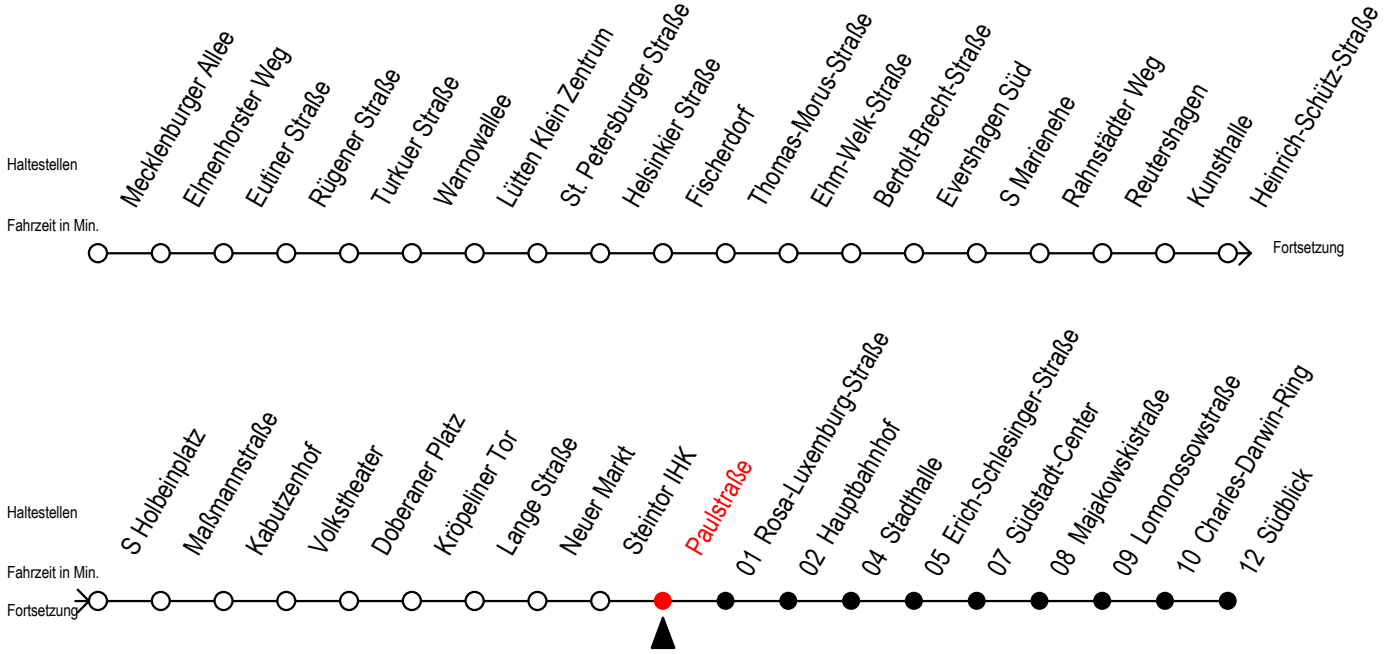

Gültig ab 21.11.2022

Alle Angaben ohne Gewähr

Richtung: Südblick

Uhr Montag - Donnerstag					Uhr Freitag					Uhr Samstag					Uhr Sonntag - Feiertag					
3	55				3	55				3	--				3	--				
4	25	54			4	25	54			4	--				4	--				
5	11	24	41	54	5	11	24	41	54	5	25	55			5	--				
6	05	12	27	37	47	57				6	24	54			6	--				
7	07	17	27	37	47	57				7	24	54			7	26	56			
8	07	17	27	37	47	57				8	24	54			8	25	55			
9	07	17	27	37	47	57				9	11	24	41	57	9	25	55			
10	07	17	27	37	47	57				10	12	27	42	57	10	25	55			
11	07	17	27	37	47	57				11	12	27	42	57	11	11	25	41	55	
12	07	17	27	37	47	57				12	07	12	27	37	47	12	12	27	42	57
13	07	17	27	37	47	57				13	07	17	27	37	47	13	12	27	42	57
14	07	17	27	37	47	57				14	07	17	27	37	47	14	12	27	42	57
15	07	17	27	37	47	57				15	07	17	27	37	47	15	12	27	42	57
16	07	17	27	37	47	57				16	07	17	27	37	47	16	12	27	42	57
17	07	17	27	37	47	57				17	07	17	27	37	47	17	12	27	42	57
18	07	17	27	42	57					18	07	17	27	37	47	18	12	27	42	57
19	12	27	42	57						19	07	17	27	37	47	19	12	27	55	
20	12	27	42	57						20	07	17	27	42	57	20	25	55		
21	24	54								21	12	27	42	57	21	24	54			
22	24	54								22	12	27	54		22	24	54			
23	24	54								23	24	54			23	24	54			
0	25									0	25				0	25				