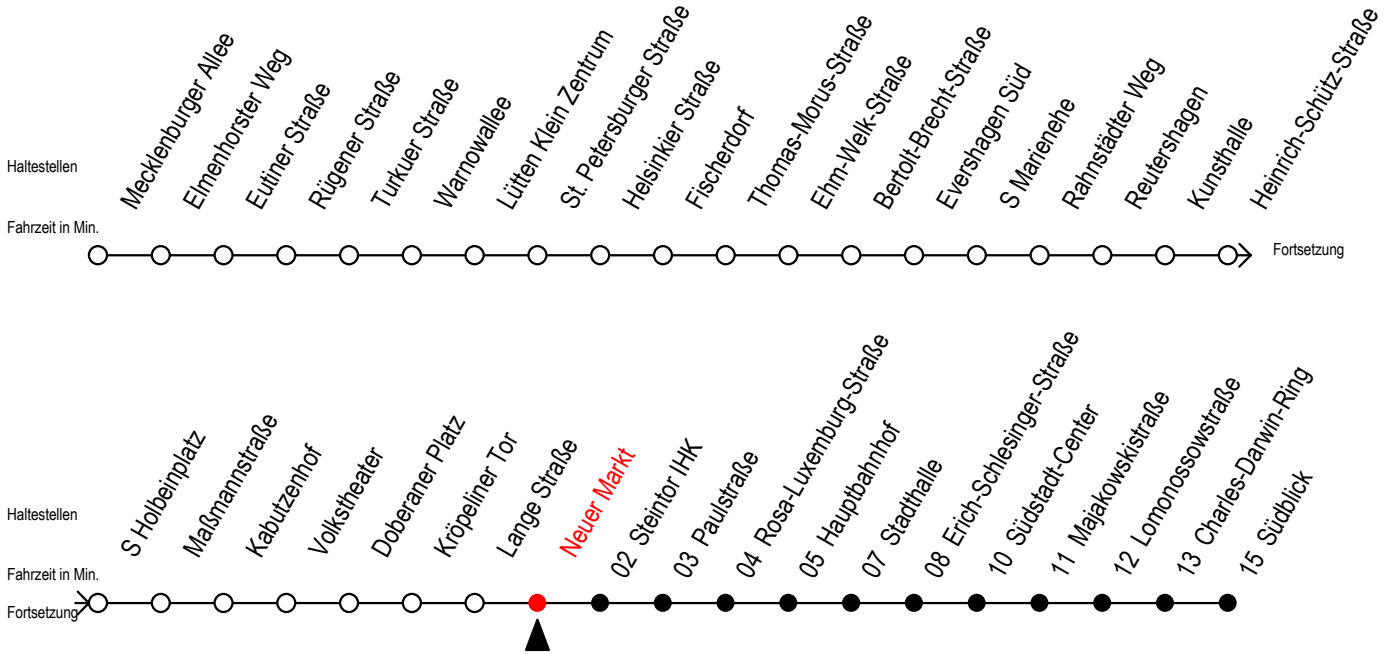

Gültig ab 21.11.2022

Alle Angaben ohne Gewähr

Richtung: Südblick

Uhr Montag - Donnerstag					Uhr Freitag					Uhr Samstag					Uhr Sonntag - Feiertag				
3	53				3	53				3	--				3	--			
4	23 52				4	23 52				4	--				4	--			
5	08 22 38 52				5	08 22 38 52				5	23 53				5	--			
6	02 09 24 34 44 54				6	02 09 24 34 44 54				6	22 52				6	--			
7	04 14 24 34 44 54				7	04 14 24 34 44 54				7	22 52				7	23 53			
8	04 14 24 34 44 54				8	04 14 24 34 44 54				8	22 52				8	22 52			
9	04 14 24 34 44 54				9	04 14 24 34 44 54				9	09 22 38 54				9	22 52			
10	04 14 24 34 44 54				10	04 14 24 34 44 54				10	09 24 39 54				10	22 52			
11	04 14 24 34 44 54				11	04 14 24 34 44 54				11	09 24 39 54				11	08 22 38 52			
12	04 14 24 34 44 54				12	04 14 24 34 44 54				12	04 09 24 34 44 54				12	09 24 39 54			
13	04 14 24 34 44 54				13	04 14 24 34 44 54				13	04 14 24 34 44 54				13	09 24 39 54			
14	04 14 24 34 44 54				14	04 14 24 34 44 54				14	04 14 24 34 44 54				14	09 24 39 54			
15	04 14 24 34 44 54				15	04 14 24 34 44 54				15	04 14 24 34 44 54				15	09 24 39 54			
16	04 14 24 34 44 54				16	04 14 24 34 44 54				16	04 14 24 34 44 54				16	09 24 39 54			
17	04 14 24 34 44 54				17	04 14 24 34 44 54				17	04 14 24 34 44 54				17	09 24 39 54			
18	04 14 24 39 54				18	04 14 24 39 54				18	04 14 24 34 44 54				18	09 24 39 54			
19	09 24 39 54				19	09 24 39 54				19	04 14 24 34 44 54				19	09 24 52			
20	09 24 39 54				20	09 24 39 54				20	04 14 24 39 54				20	22 52			
21	22 52				21	09 24 39 54				21	09 24 39 54				21	22 52			
22	22 52				22	09 24 52				22	09 24 52				22	22 52			
23	22 52				23	22 52				23	22 52				23	22 52			
0	23				0	23				0	23				0	23			