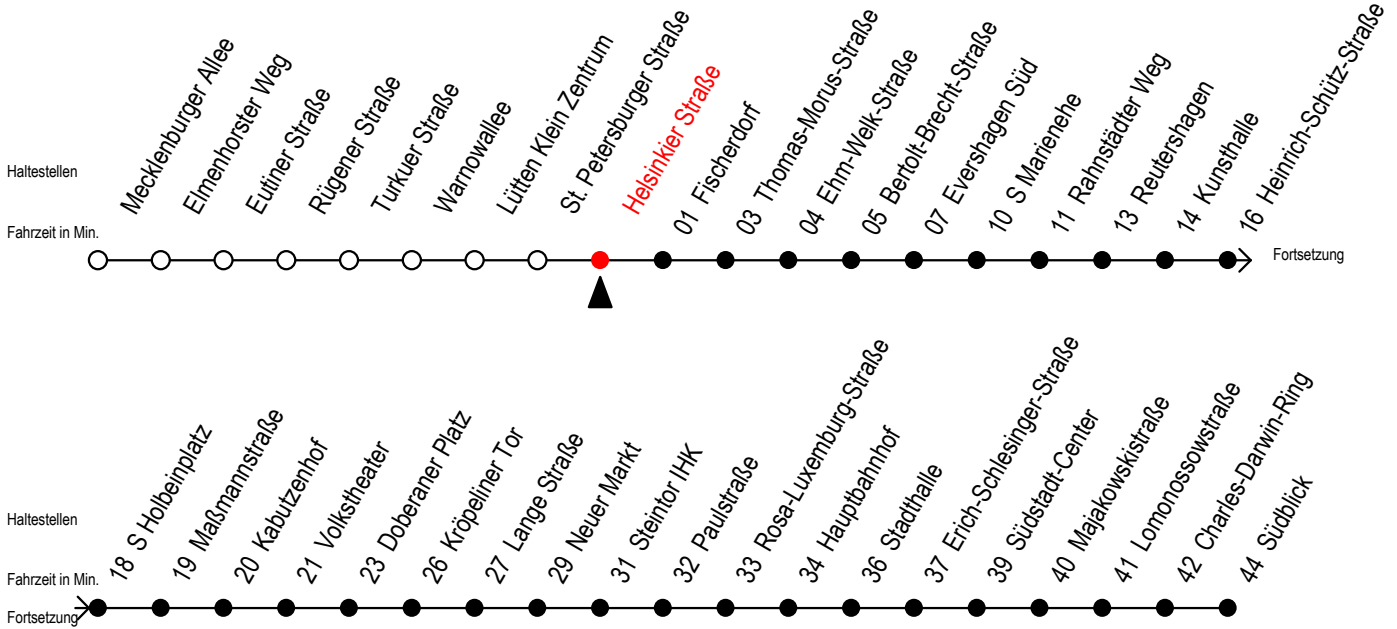

Gültig ab 21.11.2022

Alle Angaben ohne Gewähr

Richtung: Südblick

Uhr Montag - Donnerstag				Uhr Freitag				Uhr Samstag				Uhr Sonntag - Feiertag				
4	22	52		4	22	52		4	--			4	--			
5	22	40	55	5	22	40	55	5	52			5	--			
6	05	15	25 35 45 55	6	05	15	25 35 45 55	6	22	52		6	--			
7	05	15	25 35 45 55	7	05	15	25 35 45 55	7	22	52		7	50			
8	05	15	25 35 45 55	8	05	15	25 35 45 55	8	22	52		8	20	50		
9	05	15	25 35 45 55	9	05	15	25 35 45 55	9	25	40	55	9	20	50		
10	05	15	25 35 45 55	10	05	15	25 35 45 55	10	10	25	40	55	10	20	50	
11	05	15	25 35 45 55	11	05	15	25 35 45 55	11	10	25	40	55	11	20	40	55
12	05	15	25 35 45 55	12	05	15	25 35 45 55	12	05	15	25 35 45 55	12	10	25	40	55
13	05	15	25 35 45 55	13	05	15	25 35 45 55	13	05	15	25 35 45 55	13	10	25	40	55
14	05	15	25 35 45 55	14	05	15	25 35 45 55	14	05	15	25 35 45 55	14	10	25	40	55
15	05	15	25 35 45 55	15	05	15	25 35 45 55	15	05	15	25 35 45 55	15	10	25	40	55
16	05	15	25 35 45 55	16	05	15	25 35 45 55	16	05	15	25 35 45 55	16	10	25	40	55
17	05	15	25 35 45 55	17	05	15	25 35 45 55	17	05	15	25 35 45 55	17	10	25	40	55
18	10	25	40 55	18	10	25	40 55	18	05	15	25 35 45 55	18	10	25	40	55
19	10	14 <sup>E</sup>	25 40 55	19	10	14 <sup>E</sup>	25 40 55	19	05	15	25 35 45 55	19	20	50		
20	10	25	52	20	10	25	40 55	20	10	25	40 55	20	20	52		
21	22	52		21	10	25	40 55	21	10	25	40 55	21	22	52		
22	22	52		22	22	52		22	22	52		22	22	52		
23	22	55		23	22	55		23	22	55		23	22	55		
0	00 <sup>E</sup>	30 <sup>E</sup>		0	00 <sup>E</sup>	30 <sup>E</sup>		0	00 <sup>E</sup>	30 <sup>E</sup>		0	00 <sup>E</sup>	30 <sup>E</sup>		
1	00 <sup>E</sup>			1	00 <sup>E</sup>			1	00 <sup>E</sup>			1	00 <sup>E</sup>			

E = fährt bis Kunsthalle

Servicetelefon: 0381 / 8021900