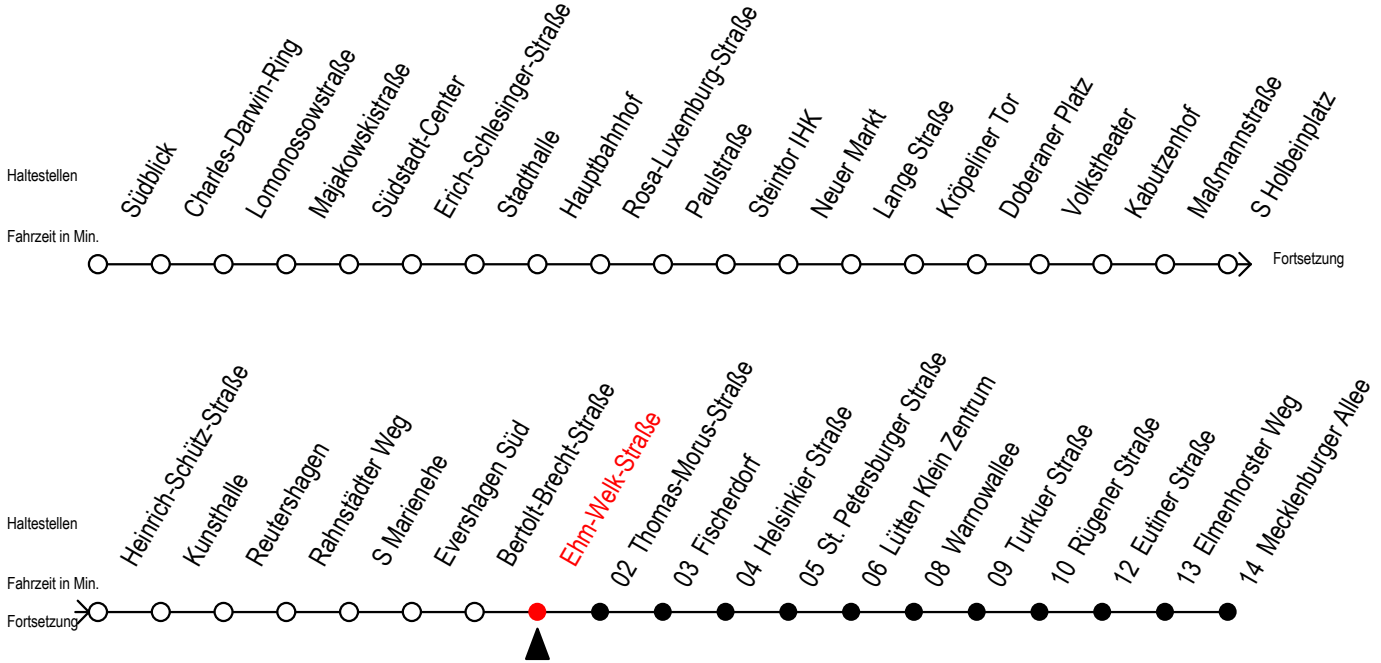

Gültig ab 21.11.2022

Alle Angaben ohne Gewähr

Richtung: Mecklenburger Allee

Uhr Montag - Donnerstag		Uhr Freitag		Uhr Samstag		Uhr Sonntag - Feiertag	
3	52	3	52	3	--	3	--
4	17	4	17	4	--	4	--
5	02 12 23 32 43 58	5	02 12 23 32 43 58	5	22 47	5	--
6	10 13 28 40 43 58	6	10 13 28 40 43 58	6	17 32	6	--
7	08 18 28 38 48 58	7	08 18 28 38 48 58	7	02 32	7	20 45
8	08 18 28 38 48 58	8	08 18 28 38 48 58	8	02 32	8	16 32
9	08 18 28 38 48 58	9	08 18 28 38 48 58	9	02 32 58	9	02 32
10	08 18 28 38 48 58	10	08 18 28 38 48 58	10	13 28 43 58	10	02 32
11	08 18 28 38 48 58	11	08 18 28 38 48 58	11	13 28 43 58	11	02 32 58
12	08 18 28 38 48 58	12	08 18 28 38 48 58	12	13 28 43 58	12	13 28 43 58
13	08 18 28 38 48 58	13	08 18 28 38 48 58	13	08 18 28 38 48 58	13	13 28 43 58
14	08 18 28 38 48 58	14	08 18 28 38 48 58	14	08 18 28 38 48 58	14	13 28 43 58
15	08 18 28 38 48 58	15	08 18 28 38 48 58	15	08 18 28 38 48 58	15	13 28 43 58
16	08 18 28 38 48 58	16	08 18 28 38 48 58	16	08 18 28 38 48 58	16	13 28 43 58
17	08 18 28 38 48 58	17	08 18 28 38 48 58	17	08 18 28 38 48 58	17	13 28 43 58
18	08 18 28 38 48 58	18	08 18 28 38 48 58	18	08 18 28 38 48 58	18	13 28 43 58
19	13 28 43 58	19	13 28 43 58	19	08 18 28 38 48 58	19	13 28 43
20	13 28 43 58	20	13 28 43 58	20	08 18 28 38 48 58	20	02 32
21	32	21	13 28 43 58	21	13 28 43 58	21	02 32
22	02 32	22	13 28 43	22	13 28 43	22	02 32
23	02 32	23	02 32	23	02 32	23	02 32
0	02 32	0	02 32	0	02 32	0	02 32