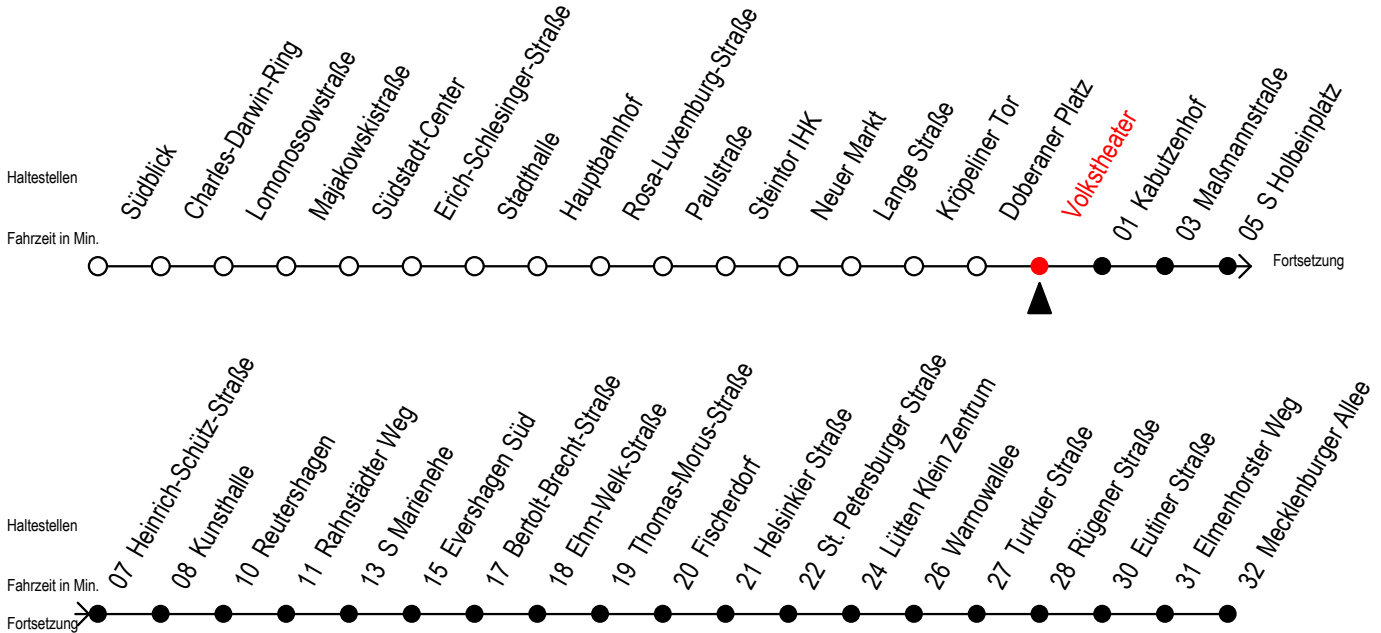

Gültig ab 21.11.2022

Alle Angaben ohne Gewähr

Richtung: Mecklenburger Allee

Uhr Montag - Donnerstag					Uhr Freitag					Uhr Samstag					Uhr Sonntag - Feiertag				
4	45				4	45				4	--				4	--			
5	15	40	55		5	15	40	55		5	--				5	--			
6	10	25	40	50	6	10	25	40	50	6	15	45			6	--			
7	00	10	20	30	40	50				7	15	45			7	--			
8	00	10	20	30	40	50				8	00	10	20	30	40	50			
9	00	10	20	30	40	50				9	00	10	20	30	40	50			
10	00	10	20	30	40	50				10	00	10	20	30	40	50			
11	00	10	20	30	40	50				11	00	10	20	30	40	50			
12	00	10	20	30	40	50				12	00	10	20	30	40	50			
13	00	10	20	30	40	50				13	00	10	20	30	40	50			
14	00	10	20	30	40	50				14	00	10	20	30	40	50			
15	00	10	20	30	40	50				15	00	10	20	30	40	50			
16	00	10	20	30	40	50				16	00	10	20	30	40	50			
17	00	10	20	30	40	50				17	00	10	20	30	40	50			
18	00	10	20	30	40	55				18	00	10	20	30	40	55			
19	10	25	40	55						19	00	10	20	30	40	55			
20	10	25	40	54 ^E						20	00	10	20	30	40	55			
21	15	26 ^E	45							21	00	10	20	30	40	55			
22	15	45								22	00	10	20	30	40	55			
23	15	45								23	00	10	20	30	40	55			
0	15	41 ^E								0	00	10	20	30	40	55			
1	11 ^E									1	00	10	20	30	40	55			

E = fährt bis Heinrich-Schütz-Str.

Servicetelefon: 0381 / 8021900