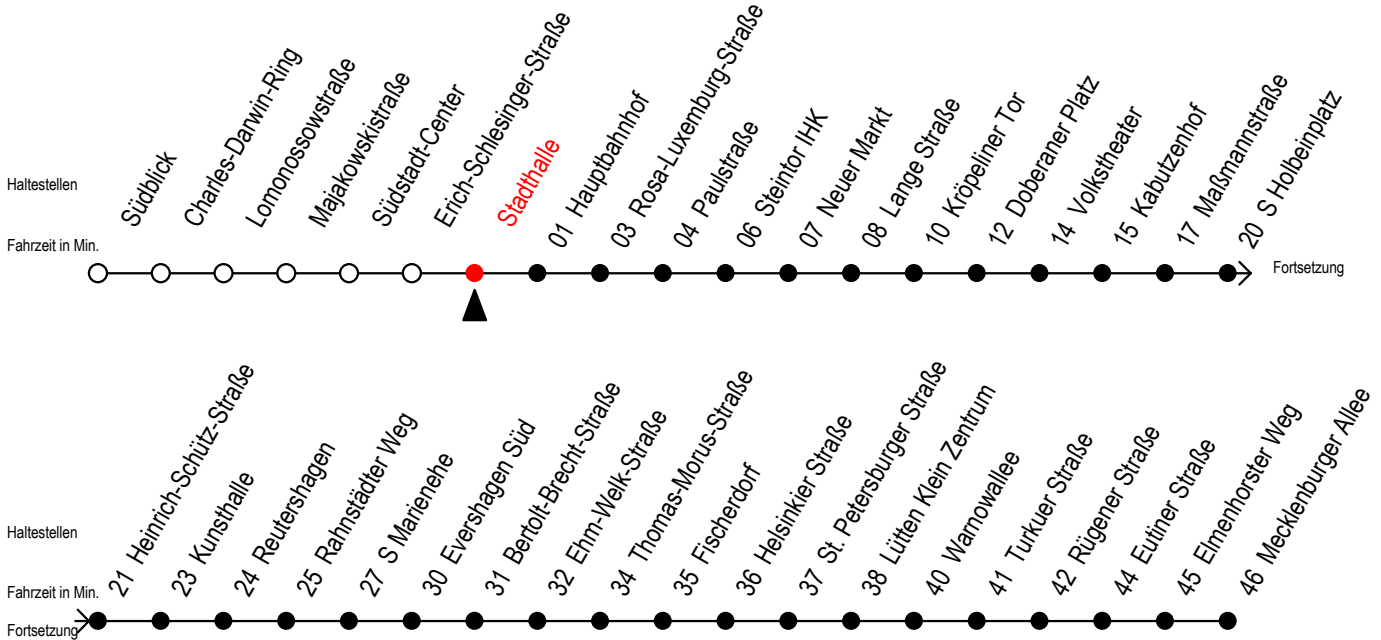

Gültig ab 21.11.2022

Alle Angaben ohne Gewähr

Richtung: Mecklenburger Allee

Uhr Montag - Donnerstag					Uhr Freitag					Uhr Samstag					Uhr Sonntag - Feiertag								
4	28	58			4	28	58			4	--			4	--								
5	26	41	56		5	26	41	56		5	58			5	--								
6	11	26	36	46	56	6	11	26	36	46	56	6	28	58	6	--							
7	06	16	26	36	46	56	7	06	16	26	36	46	7	28	58	7	57						
8	06	16	26	36	46	56	8	06	16	26	36	46	8	28	58	8	27	57					
9	06	16	26	36	46	56	9	06	16	26	36	46	9	26	41	56	9	27	57				
10	06	16	26	36	46	56	10	06	16	26	36	46	10	11	26	41	56	10	27	57			
11	06	16	26	36	46	56	11	06	16	26	36	46	11	11	26	41	56	11	26	41	56		
12	06	16	26	36	46	56	12	06	16	26	36	46	12	11	26	36	46	56	12	11	26	41	56
13	06	16	26	36	46	56	13	06	16	26	36	46	13	06	16	26	36	46	13	11	26	41	56
14	06	16	26	36	46	56	14	06	16	26	36	46	14	06	16	26	36	46	14	11	26	41	56
15	06	16	26	36	46	56	15	06	16	26	36	46	15	06	16	26	36	46	15	11	26	41	56
16	06	16	26	36	46	56	16	06	16	26	36	46	16	06	16	26	36	46	16	11	26	41	56
17	06	16	26	36	46	56	17	06	16	26	36	46	17	06	16	26	36	46	17	11	26	41	56
18	06	16	26	41	45 ^E	56	18	06	16	26	41	45 ^E	18	06	16	26	36	46	18	11	26	41	56
19	11	26	41	56			19	11	26	41	56		19	06	16	26	36	46	19	11	27	42 ^E	57
20	11	26	41 ^E	58			20	11	26	41	56		20	06	16	26	41	46 ^E	20	27	58		
21	13 ^E	28	58				21	11	26	41	56		21	11	26	41	56	21	28	58			
22	28	58					22	11	28	41 ^E	58		22	11	28	41 ^E	58	22	28	58			
23	28	58					23	28	58				23	28	58			23	28	58			
0	28 ^E	58 ^E					0	28 ^E	58 ^E				0	28 ^E	58 ^E			0	28 ^E	58 ^E			

E = fährt bis Heinrich-Schütz-Str.

Servicetelefon: 0381 / 8021900