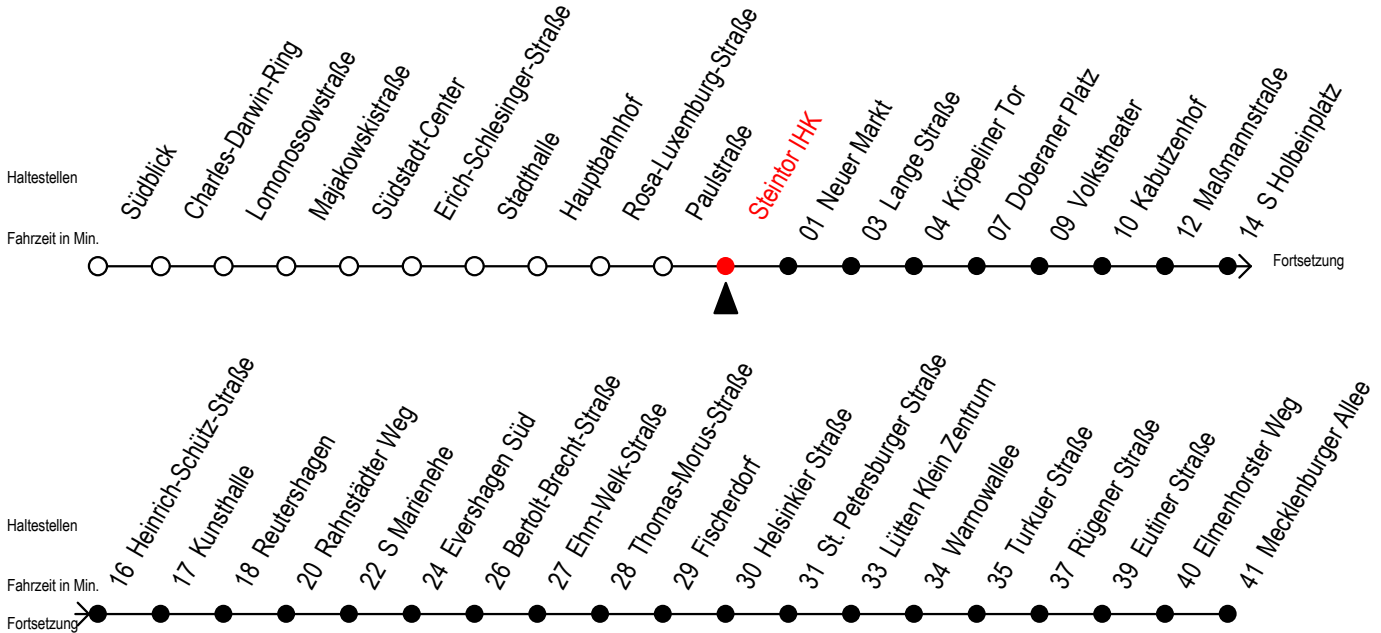

Gültig ab 21.11.2022

Alle Angaben ohne Gewähr

Richtung: Mecklenburger Allee

Uhr Montag - Donnerstag					Uhr Freitag					Uhr Samstag					Uhr Sonntag - Feiertag									
4	34				4	34				4	--				4	--								
5	04	31	46		5	04	31	46		5	--				5	--								
6	01	16	31	41	51	6	01	16	31	41	51	6	04	34	6	--								
7	01	11	21	31	41	51	7	01	11	21	31	41	51	7	04	34	7	--						
8	01	11	21	31	41	51	8	01	11	21	31	41	51	8	04	34	8	04	34					
9	01	11	21	31	41	51	9	01	11	21	31	41	51	9	04	31	46	9	04	34				
10	01	11	21	31	41	51	10	01	11	21	31	41	51	10	01	16	31	46	10	04	34			
11	01	11	21	31	41	51	11	01	11	21	31	41	51	11	01	16	31	46	11	04	31	46		
12	01	11	21	31	41	51	12	01	11	21	31	41	51	12	01	16	31	41	51	12	01	16	31	46
13	01	11	21	31	41	51	13	01	11	21	31	41	51	13	01	11	21	31	41	13	01	16	31	46
14	01	11	21	31	41	51	14	01	11	21	31	41	51	14	01	11	21	31	41	14	01	16	31	46
15	01	11	21	31	41	51	15	01	11	21	31	41	51	15	01	11	21	31	41	15	01	16	31	46
16	01	11	21	31	41	51	16	01	11	21	31	41	51	16	01	11	21	31	41	16	01	16	31	46
17	01	11	21	31	41	51	17	01	11	21	31	41	51	17	01	11	21	31	41	17	01	16	31	46
18	01	11	21	31	46	49 <sup>E</sup>	18	01	11	21	31	46	49 <sup>E</sup>	18	01	11	21	31	41	18	01	16	31	46
19	01	16	31	46			19	01	16	31	46			19	01	11	21	31	41	19	01	16	34	47 <sup>E</sup>
20	01	16	31	46 <sup>E</sup>			20	01	16	31	46			20	01	11	21	31	46	20	04	34		
21	04	18 <sup>E</sup>	34				21	01	16	31	46			21	01	16	31	46	21	04	34			
22	04	34					22	01	16	34	46 <sup>E</sup>			22	01	16	34	46 <sup>E</sup>	22	04	34			
23	04	34					23	04	34					23	04	34			23	04	34			
0	04	33 <sup>E</sup>					0	04	33 <sup>E</sup>					0	04	33 <sup>E</sup>			0	04	33 <sup>E</sup>			
1	03 <sup>E</sup>						1	03 <sup>E</sup>						1	03 <sup>E</sup>				1	03 <sup>E</sup>				

E = fährt bis Heinrich-Schütz-Str.

Servicetelefon: 0381 / 8021900