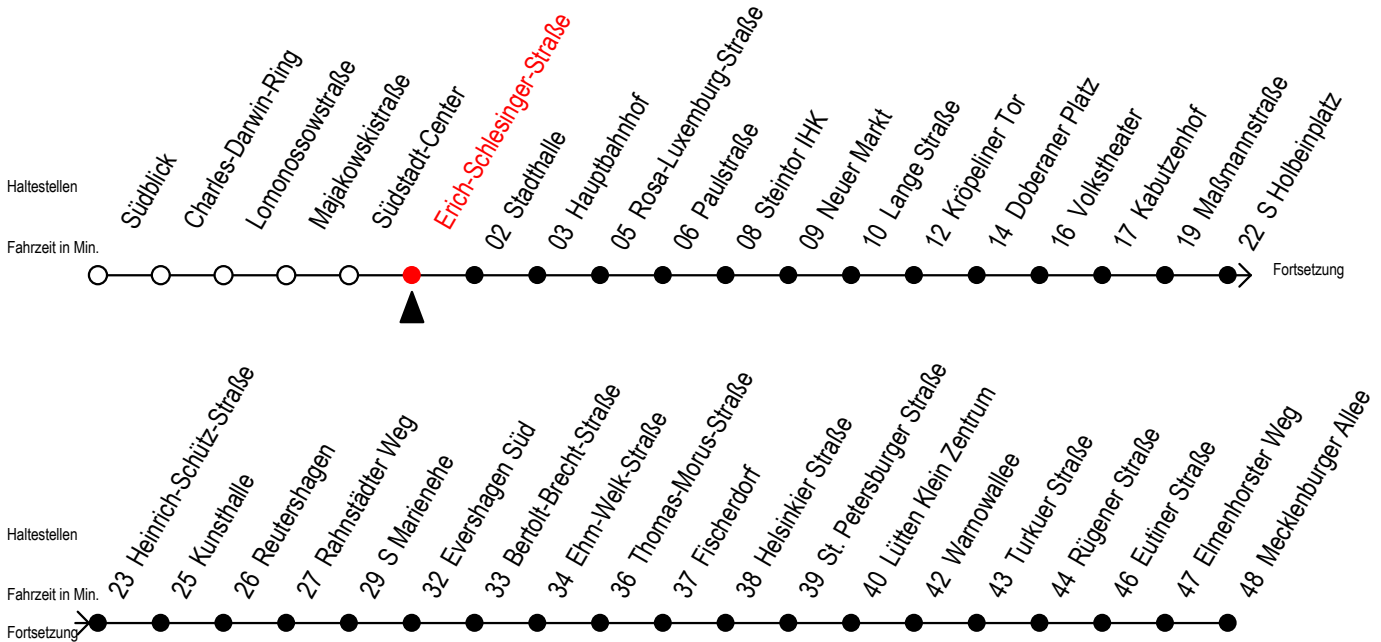

Gültig ab 21.11.2022

Alle Angaben ohne Gewähr

Richtung: Mecklenburger Allee

Uhr Montag - Donnerstag						Uhr Freitag						Uhr Samstag						Uhr Sonntag - Feiertag									
4	26	56				4	26	56				4	--				4	--									
5	24	39	54			5	24	39	54			5	56				5	--									
6	09	24	34	44	54	6	09	24	34	44	54	6	26	56			6	--									
7	04	14	24	34	44	54	7	04	14	24	34	44	7	26	56			7	55								
8	04	14	24	34	44	54	8	04	14	24	34	44	8	26	56			8	25	55							
9	04	14	24	34	44	54	9	04	14	24	34	44	9	24	39	54			9	25	55						
10	04	14	24	34	44	54	10	04	14	24	34	44	10	09	24	39	54			10	25	55					
11	04	14	24	34	44	54	11	04	14	24	34	44	11	09	24	39	54			11	24	39	54				
12	04	14	24	34	44	54	12	04	14	24	34	44	12	09	24	34	44	54			12	09	24	39	54		
13	04	14	24	34	44	54	13	04	14	24	34	44	13	04	14	24	34	44			13	09	24	39	54		
14	04	14	24	34	44	54	14	04	14	24	34	44	14	04	14	24	34	44			14	09	24	39	54		
15	04	14	24	34	44	54	15	04	14	24	34	44	15	04	14	24	34	44			15	09	24	39	54		
16	04	14	24	34	44	54	16	04	14	24	34	44	16	04	14	24	34	44			16	09	24	39	54		
17	04	14	24	34	44	54	17	04	14	24	34	44	17	04	14	24	34	44			17	09	24	39	54		
18	04	14	24	39	43 <sup>E</sup>	54	18	04	14	24	39	43 <sup>E</sup>	18	04	14	24	34	44			18	09	24	39	54		
19	09	24	39	54			19	09	24	39	54		19	04	14	24	34	44			19	09	25	40 <sup>E</sup>	55		
20	09	24	39 <sup>E</sup>	56			20	09	24	39	54		20	04	14	24	39	44 <sup>E</sup>			20	25	56				
21	11 <sup>E</sup>	26	56				21	09	24	39	54		21	09	24	39	54			21	26	56					
22	26	56					22	09	26	39 <sup>E</sup>	56		22	09	26	39 <sup>E</sup>	56			22	26	56					
23	26	56					23	26	56			23	26	56						23	26	56					
0	26 <sup>E</sup>	56 <sup>E</sup>					0	26 <sup>E</sup>	56 <sup>E</sup>			0	26 <sup>E</sup>	56 <sup>E</sup>					0	26 <sup>E</sup>	56 <sup>E</sup>						

E = fährt bis Heinrich-Schütz-Str.

Servicetelefon: 0381 / 8021900