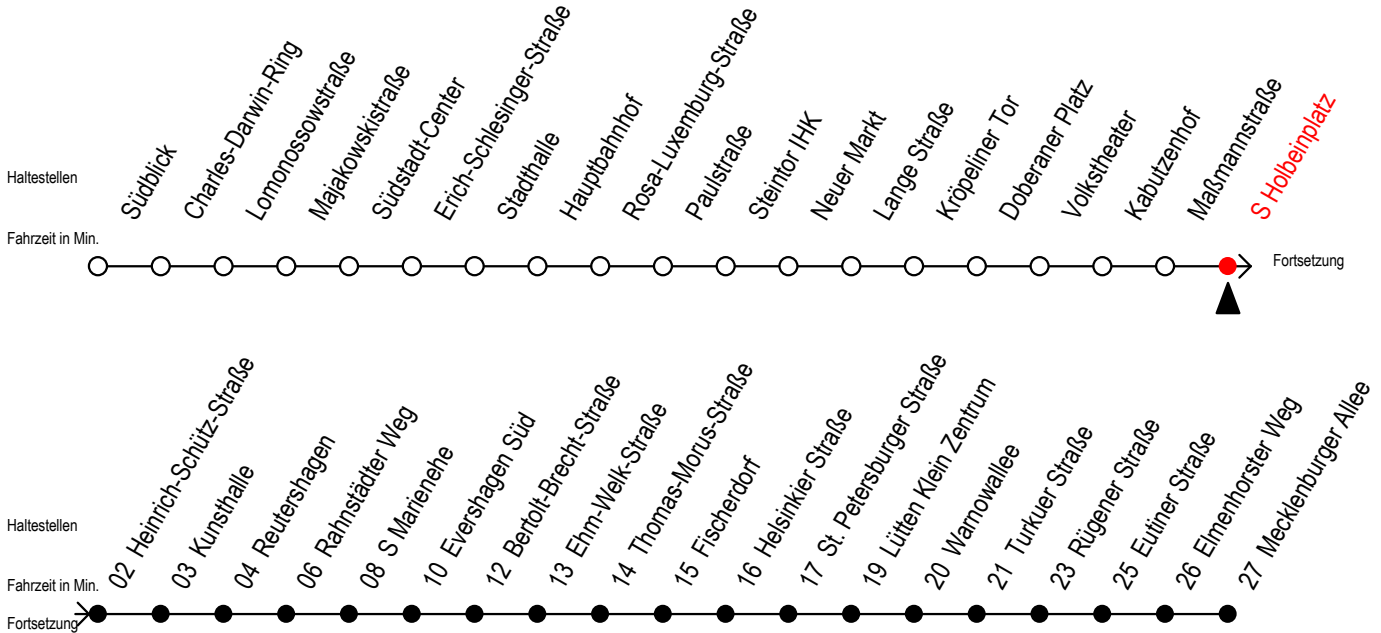

Gültig ab 21.11.2022

Alle Angaben ohne Gewähr

Richtung: Mecklenburger Allee

Uhr Montag - Donnerstag					Uhr Freitag					Uhr Samstag					Uhr Sonntag - Feiertag								
4	50				4	50				4	--				4	--							
5	20	45			5	20	45			5	--				5	--							
6	00	15	30	45	55	6	00	15	30	45	55	6	20	50	6	--							
7	05	15	25	35	45	55	7	05	15	25	35	45	7	20	50	7	--						
8	05	15	25	35	45	55	8	05	15	25	35	45	8	20	50	8	19	49					
9	05	15	25	35	45	55	9	05	15	25	35	45	9	20	45	9	19	49					
10	05	15	25	35	45	55	10	05	15	25	35	45	10	00	15	30	45	10	19	49			
11	05	15	25	35	45	55	11	05	15	25	35	45	11	00	15	30	45	11	19	45			
12	05	15	25	35	45	55	12	05	15	25	35	45	12	00	15	30	45	12	00	15	30	45	
13	05	15	25	35	45	55	13	05	15	25	35	45	13	05	15	25	35	45	13	00	15	30	45
14	05	15	25	35	45	55	14	05	15	25	35	45	14	05	15	25	35	45	14	00	15	30	45
15	05	15	25	35	45	55	15	05	15	25	35	45	15	05	15	25	35	45	15	00	15	30	45
16	05	15	25	35	45	55	16	05	15	25	35	45	16	05	15	25	35	45	16	00	15	30	45
17	05	15	25	35	45	55	17	05	15	25	35	45	17	05	15	25	35	45	17	00	15	30	45
18	05	15	25	35	45		18	05	15	25	35	45	18	05	15	25	35	45	18	00	15	30	45
19	00	03 <sup>E</sup>	15	30	45		19	00	03 <sup>E</sup>	15	30	45	19	05	15	25	35	45	19	00	15	30	49
20	00	15	30	45	59 <sup>E</sup>		20	00	15	30	45		20	05	15	25	35	45	20	00 <sup>E</sup>	19	49	
21	20	31 <sup>E</sup>	50				21	00	15	30	45		21	00	04 <sup>E</sup>	15	30	45	21	20	50		
22	20	50					22	00	15	30	50	59 <sup>E</sup>	22	00	15	30	50	59 <sup>E</sup>	22	20	50		
23	20	50					23	20	50				23	20	50				23	20	50		
0	20	46 <sup>E</sup>					0	20	46 <sup>E</sup>				0	20	46 <sup>E</sup>				0	20	46 <sup>E</sup>		
1	16 <sup>E</sup>						1	16 <sup>E</sup>					1	16 <sup>E</sup>					1	16 <sup>E</sup>			

E = fährt bis Heinrich-Schütz-Str.

Servicetelefon: 0381 / 8021900