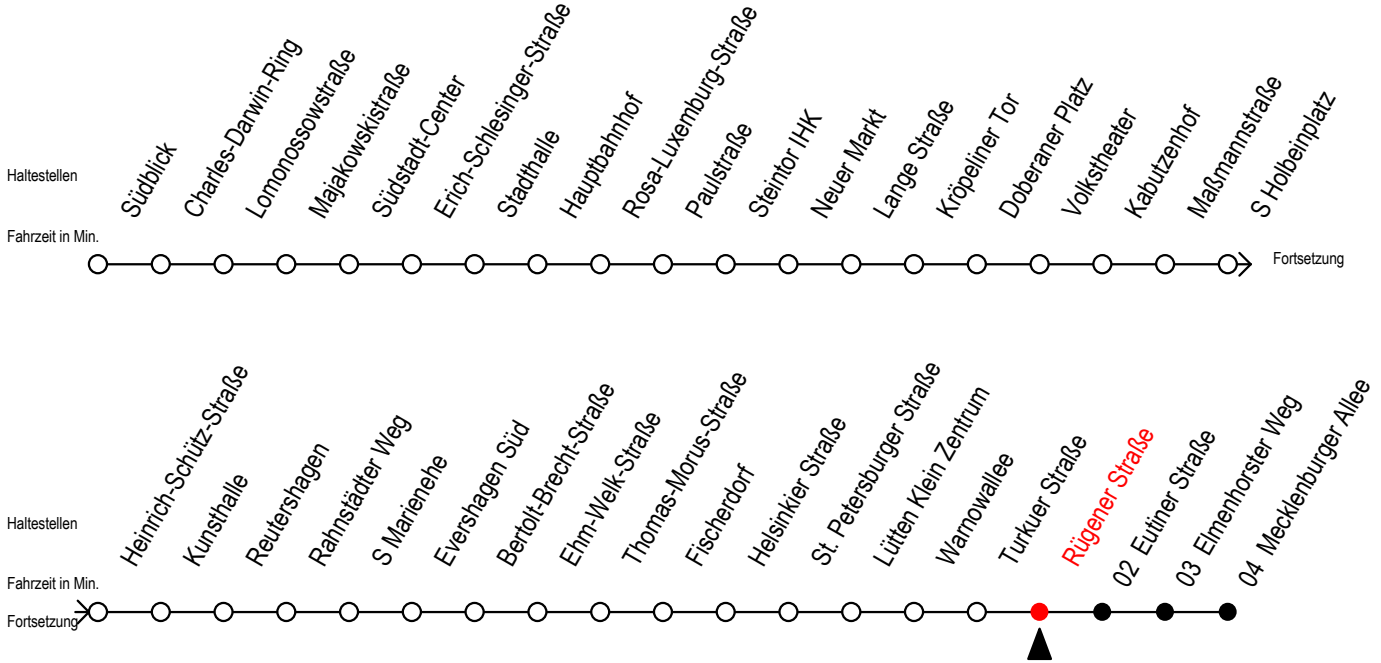

Gültig ab 21.11.2022

Alle Angaben ohne Gewähr

Richtung: Mecklenburger Allee

Uhr Montag - Donnerstag					Uhr Freitag					Uhr Samstag					Uhr Sonntag - Feiertag									
4	01	26			4	01	26			4	--			4	--									
5	11	21	32	41	52	5	11	21	32	41	52	5	31	56	5	--								
6	08	19	23	38	49	53	6	08	19	23	38	49	53	6	26	41	6	--						
7	08	18	28	38	48	58	7	08	18	28	38	48	58	7	11	41	7	30	55					
8	08	18	28	38	48	58	8	08	18	28	38	48	58	8	11	41	8	26	41					
9	08	18	28	38	48	58	9	08	18	28	38	48	58	9	11	41	9	11	41					
10	08	18	28	38	48	58	10	08	18	28	38	48	58	10	08	23	38	53	10	11	41			
11	08	18	28	38	48	58	11	08	18	28	38	48	58	11	08	23	38	53	11	11	41			
12	08	18	28	38	48	58	12	08	18	28	38	48	58	12	08	23	38	53	12	08	23	38	53	
13	08	18	28	38	48	58	13	08	18	28	38	48	58	13	08	18	28	38	48	13	08	23	38	53
14	08	18	28	38	48	58	14	08	18	28	38	48	58	14	08	18	28	38	48	14	08	23	38	53
15	08	18	28	38	48	58	15	08	18	28	38	48	58	15	08	18	28	38	48	15	08	23	38	53
16	08	18	28	38	48	58	16	08	18	28	38	48	58	16	08	18	28	38	48	16	08	23	38	53
17	08	18	28	38	48	58	17	08	18	28	38	48	58	17	08	18	28	38	48	17	08	23	38	53
18	08	18	28	38	48	58	18	08	18	28	38	48	58	18	08	18	28	38	48	18	08	23	38	53
19	08	23	38	53			19	08	23	38	53			19	08	18	28	38	48	19	08	23	38	53
20	08	23	38	53			20	08	23	38	53			20	08	18	28	38	48	20	08	23	38	53
21	08	41					21	08	23	38	53			21	08	23	38	53		21	11	41		
22	11	41					22	08	23	38	53			22	08	23	38	53		22	11	41		
23	11	41					23	11	41					23	11	41				23	11	41		
0	11	41					0	11	41					0	11	41				0	11	41		