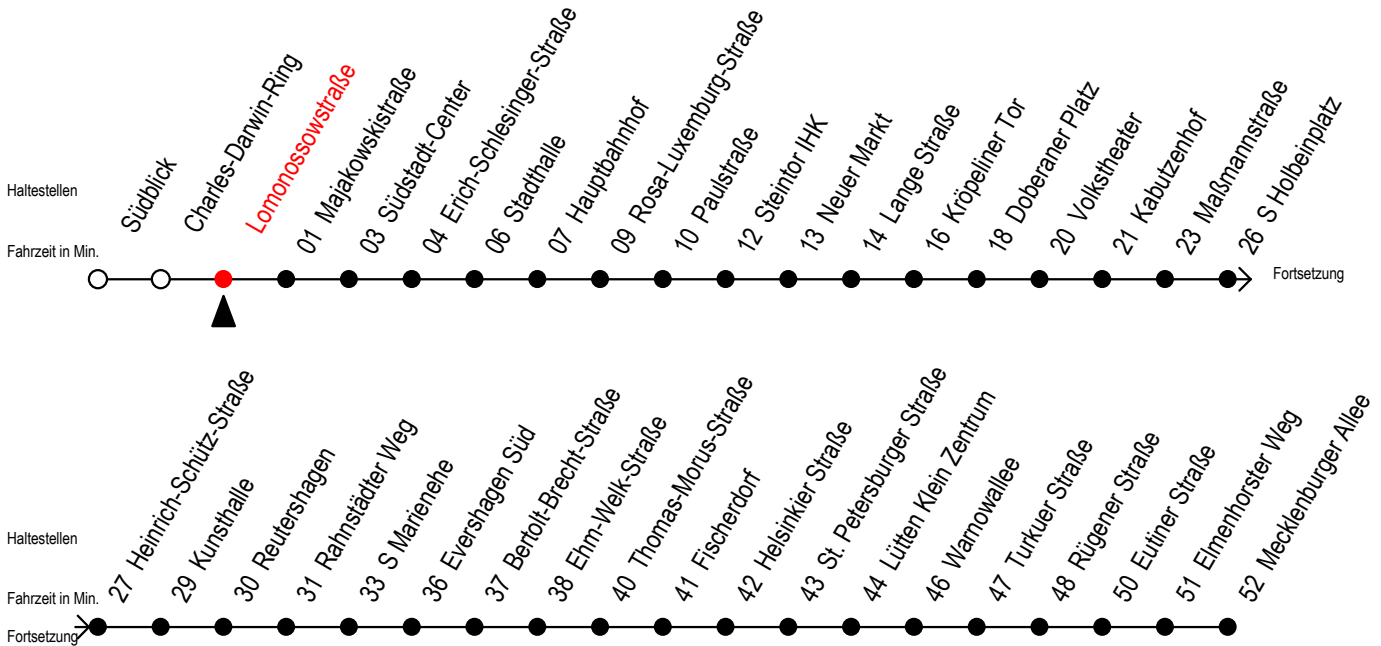

Gültig ab 21.11.2022

Alle Angaben ohne Gewähr

Richtung: Mecklenburger Allee

Uhr Montag - Donnerstag					Uhr Freitag					Uhr Samstag					Uhr Sonntag - Feiertag									
4	22	52			4	22	52			4	--			4	--									
5	20	35	50		5	20	35	50		5	52			5	--									
6	05	20	30	40	50	6	05	20	30	40	50	6	22	52	6	--								
7	00	10	20	30	40	50	7	00	10	20	30	40	50	7	22	52	7	51						
8	00	10	20	30	40	50	8	00	10	20	30	40	50	8	22	52	8	21	51					
9	00	10	20	30	40	50	9	00	10	20	30	40	50	9	20	35	50	9	21	51				
10	00	10	20	30	40	50	10	00	10	20	30	40	50	10	05	20	35	50	10	21	51			
11	00	10	20	30	40	50	11	00	10	20	30	40	50	11	05	20	35	50	11	20	35	50		
12	00	10	20	30	40	50	12	00	10	20	30	40	50	12	05	20	30	40	50	12	05	20	35	50
13	00	10	20	30	40	50	13	00	10	20	30	40	50	13	00	10	20	30	40	13	05	20	35	50
14	00	10	20	30	40	50	14	00	10	20	30	40	50	14	00	10	20	30	40	14	05	20	35	50
15	00	10	20	30	40	50	15	00	10	20	30	40	50	15	00	10	20	30	40	15	05	20	35	50
16	00	10	20	30	40	50	16	00	10	20	30	40	50	16	00	10	20	30	40	16	05	20	35	50
17	00	10	20	30	40	50	17	00	10	20	30	40	50	17	00	10	20	30	40	17	05	20	35	50
18	00	10	20	35	39 <sup>E</sup>	50	18	00	10	20	35	39 <sup>E</sup>	50	18	00	10	20	30	40	18	05	20	35	50
19	05	20	35	50			19	05	20	35	50			19	00	10	20	30	40	19	05	21	36 <sup>E</sup>	51
20	05	20	35 <sup>E</sup>	52			20	05	20	35	50			20	00	10	20	35	40 <sup>E</sup>	20	21	52		
21	07 <sup>E</sup>	22	52				21	05	20	35	50			21	05	20	35	50	21	22	52			
22	22	52					22	05	22	35 <sup>E</sup>	52			22	05	22	35 <sup>E</sup>	52	22	22	52			
23	22	52					23	22	52					23	22	52			23	22	52			
0	22 <sup>E</sup>	52 <sup>E</sup>					0	22 <sup>E</sup>	52 <sup>E</sup>					0	22 <sup>E</sup>	52 <sup>E</sup>			0	22 <sup>E</sup>	52 <sup>E</sup>			

E = fährt bis Heinrich-Schütz-Str.

Servicetelefon: 0381 / 8021900