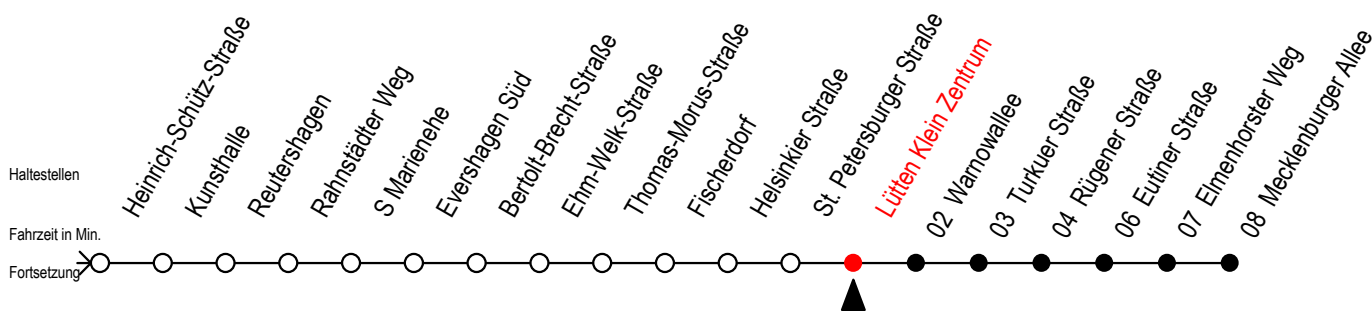

Gültig ab 21.11.2022

Alle Angaben ohne Gewähr

Richtung: Mecklenburger Allee

Uhr Montag - Donnerstag		Uhr Freitag		Uhr Samstag		Uhr Sonntag - Feiertag	
3	58	3	58	3	--	3	--
4	23	4	23	4	--	4	--
5	08 18 29 38 49	5	08 18 29 38 49	5	28 53	5	--
6	04 16 19 34 46 49	6	04 16 19 34 46 49	6	23 38	6	--
7	04 14 24 34 44 54	7	04 14 24 34 44 54	7	08 38	7	27 52
8	04 14 24 34 44 54	8	04 14 24 34 44 54	8	08 38	8	23 38
9	04 14 24 34 44 54	9	04 14 24 34 44 54	9	08 38	9	08 38
10	04 14 24 34 44 54	10	04 14 24 34 44 54	10	04 19 34 49	10	08 38
11	04 14 24 34 44 54	11	04 14 24 34 44 54	11	04 19 34 49	11	08 38
12	04 14 24 34 44 54	12	04 14 24 34 44 54	12	04 19 34 49	12	04 19 34 49
13	04 14 24 34 44 54	13	04 14 24 34 44 54	13	04 14 24 34 44 54	13	04 19 34 49
14	04 14 24 34 44 54	14	04 14 24 34 44 54	14	04 14 24 34 44 54	14	04 19 34 49
15	04 14 24 34 44 54	15	04 14 24 34 44 54	15	04 14 24 34 44 54	15	04 19 34 49
16	04 14 24 34 44 54	16	04 14 24 34 44 54	16	04 14 24 34 44 54	16	04 19 34 49
17	04 14 24 34 44 54	17	04 14 24 34 44 54	17	04 14 24 34 44 54	17	04 19 34 49
18	04 14 24 34 44 54	18	04 14 24 34 44 54	18	04 14 24 34 44 54	18	04 19 34 49
19	04 19 34 49	19	04 19 34 49	19	04 14 24 34 44 54	19	04 19 34 49
20	04 19 34 49	20	04 19 34 49	20	04 14 24 34 44 54	20	08 38
21	04 38	21	04 19 34 49	21	04 19 34 49	21	08 38
22	08 38	22	04 19 34 49	22	04 19 34 49	22	08 38
23	08 38	23	08 38	23	08 38	23	08 38
0	08 38	0	08 38	0	08 38	0	08 38