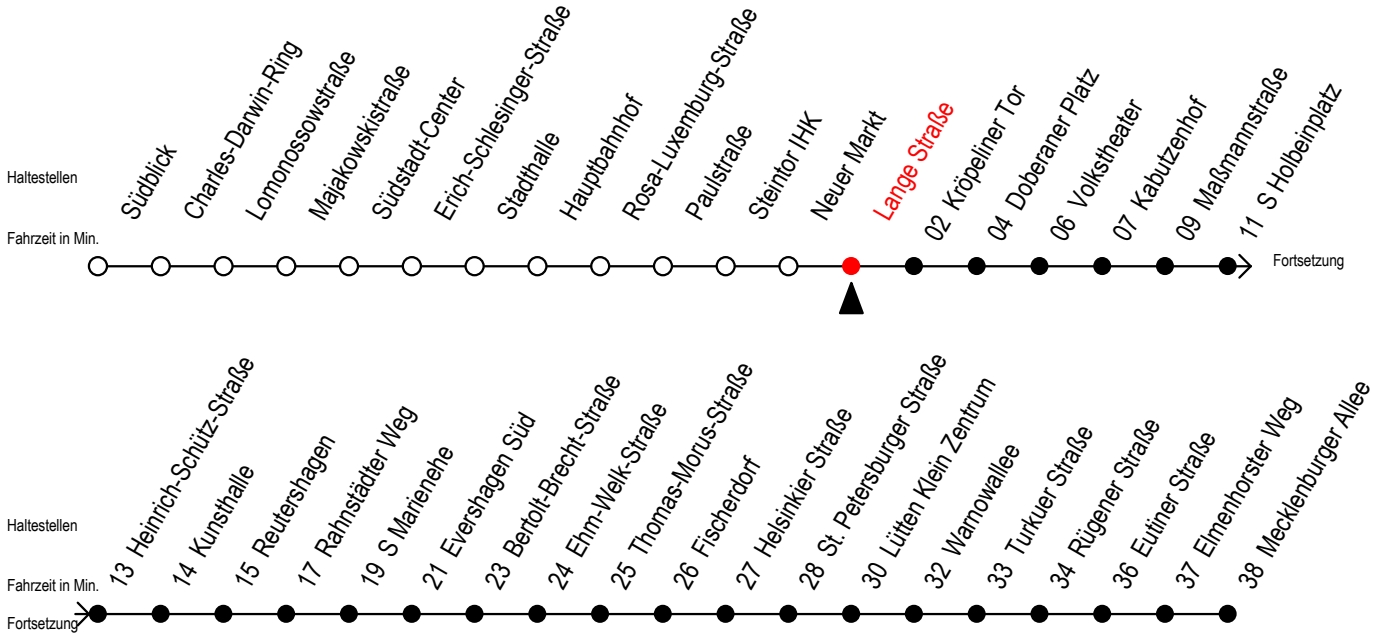

Gültig ab 21.11.2022

Alle Angaben ohne Gewähr

Richtung: Mecklenburger Allee

Uhr Montag - Donnerstag					Uhr Freitag					Uhr Samstag					Uhr Sonntag - Feiertag									
4	37				4	37				4	--				4	--								
5	07	34	49		5	07	34	49		5	--				5	--								
6	04	19	34	44	54	6	04	19	34	44	54	6	07	37	6	--								
7	04	14	24	34	44	54	7	04	14	24	34	44	54	7	07	37	7	--						
8	04	14	24	34	44	54	8	04	14	24	34	44	54	8	07	37	8	07	37					
9	04	14	24	34	44	54	9	04	14	24	34	44	54	9	07	34	49	9	07	37				
10	04	14	24	34	44	54	10	04	14	24	34	44	54	10	04	19	34	49	10	07	37			
11	04	14	24	34	44	54	11	04	14	24	34	44	54	11	04	19	34	49	11	07	34	49		
12	04	14	24	34	44	54	12	04	14	24	34	44	54	12	04	19	34	44	54	12	04	19	34	49
13	04	14	24	34	44	54	13	04	14	24	34	44	54	13	04	14	24	34	44	13	04	19	34	49
14	04	14	24	34	44	54	14	04	14	24	34	44	54	14	04	14	24	34	44	14	04	19	34	49
15	04	14	24	34	44	54	15	04	14	24	34	44	54	15	04	14	24	34	44	15	04	19	34	49
16	04	14	24	34	44	54	16	04	14	24	34	44	54	16	04	14	24	34	44	16	04	19	34	49
17	04	14	24	34	44	54	17	04	14	24	34	44	54	17	04	14	24	34	44	17	04	19	34	49
18	04	14	24	34	49	52 ^E	18	04	14	24	34	49	52 ^E	18	04	14	24	34	44	18	04	19	34	49
19	04	19	34	49			19	04	19	34	49			19	04	14	24	34	44	19	04	19	37	50 ^E
20	04	19	34	49 ^E			20	04	19	34	49			20	04	14	24	34	49	20	07	37		
21	07	20 ^E	37				21	04	19	34	49			21	04	19	34	49		21	07	37		
22	07	37					22	04	19	37	49 ^E			22	04	19	37	49 ^E		22	07	37		
23	07	37					23	07	37					23	07	37				23	07	37		
0	07	36 ^E					0	07	36 ^E					0	07	36 ^E				0	07	36 ^E		
1	06 ^E						1	06 ^E						1	06 ^E					1	06 ^E			

E = fährt bis Heinrich-Schütz-Str.

Servicetelefon: 0381 / 8021900