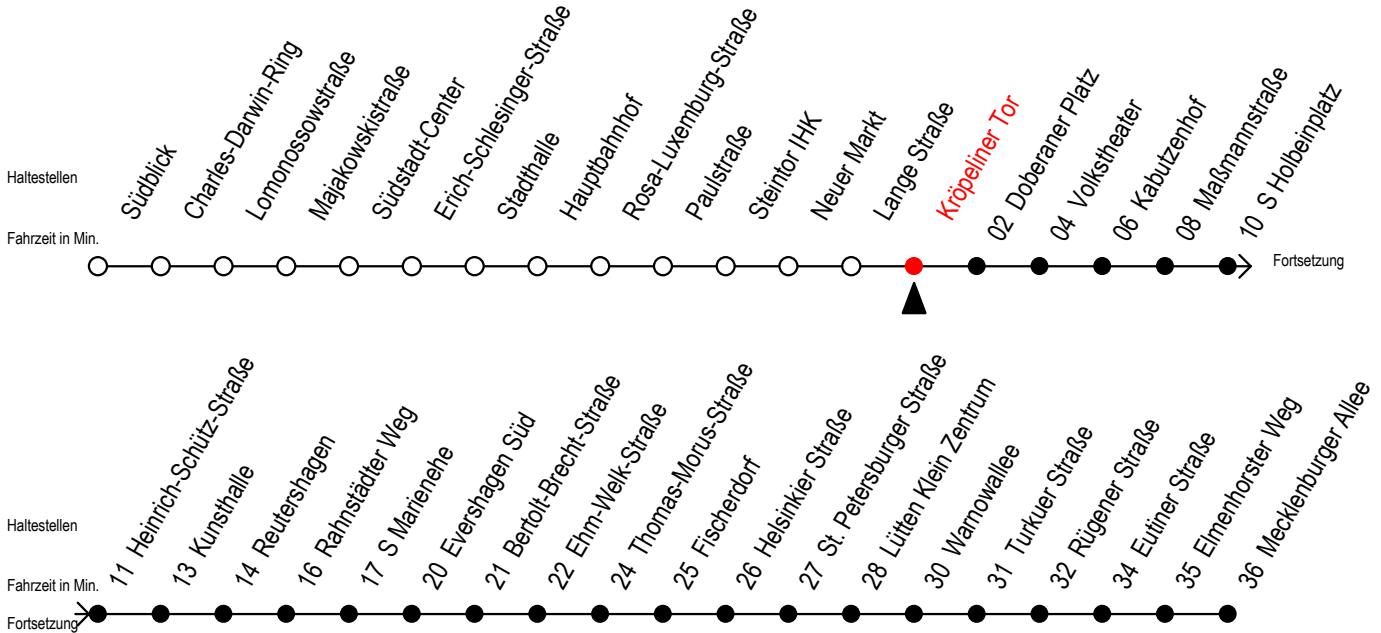

Gültig ab 21.11.2022

Alle Angaben ohne Gewähr

Richtung: Mecklenburger Allee

Uhr Montag - Donnerstag					Uhr Freitag					Uhr Samstag					Uhr Sonntag - Feiertag				
4	38				4	38				4	--				4	--			
5	08 35 50				5	08 35 50				5	--				5	--			
6	05 20 35 45 55				6	05 20 35 45 55				6	08 38				6	--			
7	05 15 25 35 45 55				7	05 15 25 35 45 55				7	08 38				7	--			
8	05 15 25 35 45 55				8	05 15 25 35 45 55				8	08 38				8	08 38			
9	05 15 25 35 45 55				9	05 15 25 35 45 55				9	08 35 50				9	08 38			
10	05 15 25 35 45 55				10	05 15 25 35 45 55				10	05 20 35 50				10	08 38			
11	05 15 25 35 45 55				11	05 15 25 35 45 55				11	05 20 35 50				11	08 35 50			
12	05 15 25 35 45 55				12	05 15 25 35 45 55				12	05 20 35 45 55				12	05 20 35 50			
13	05 15 25 35 45 55				13	05 15 25 35 45 55				13	05 15 25 35 45 55				13	05 20 35 50			
14	05 15 25 35 45 55				14	05 15 25 35 45 55				14	05 15 25 35 45 55				14	05 20 35 50			
15	05 15 25 35 45 55				15	05 15 25 35 45 55				15	05 15 25 35 45 55				15	05 20 35 50			
16	05 15 25 35 45 55				16	05 15 25 35 45 55				16	05 15 25 35 45 55				16	05 20 35 50			
17	05 15 25 35 45 55				17	05 15 25 35 45 55				17	05 15 25 35 45 55				17	05 20 35 50			
18	05 15 25 35 50 53 <sup>E</sup>				18	05 15 25 35 50 53 <sup>E</sup>				18	05 15 25 35 45 55				18	05 20 35 50			
19	05 20 35 50				19	05 20 35 50				19	05 15 25 35 45 55				19	05 20 38 51 <sup>E</sup>			
20	05 20 35 50 <sup>E</sup>				20	05 20 35 50				20	05 15 25 35 50 55 <sup>E</sup>				20	08 38			
21	08 22 <sup>E</sup> 38				21	05 20 35 50				21	05 20 35 50				21	08 38			
22	08 38				22	05 20 38 50 <sup>E</sup>				22	05 20 38 50 <sup>E</sup>				22	08 38			
23	08 38				23	08 38				23	08 38				23	08 38			
0	08 37 <sup>E</sup>				0	08 37 <sup>E</sup>				0	08 37 <sup>E</sup>				0	08 37 <sup>E</sup>			
1	07 <sup>E</sup>				1	07 <sup>E</sup>				1	07 <sup>E</sup>				1	07 <sup>E</sup>			

E = fährt bis Heinrich-Schütz-Str.

Servicetelefon: 0381 / 8021900