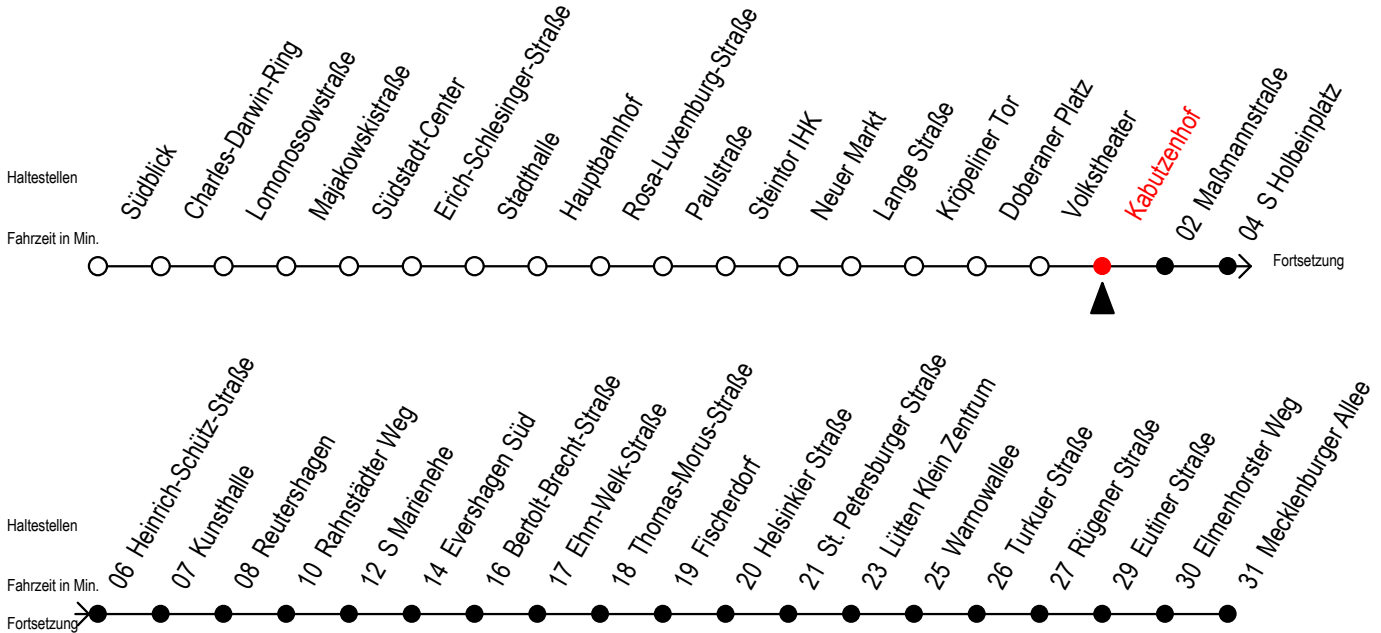

Gültig ab 21.11.2022

Alle Angaben ohne Gewähr

Richtung: Mecklenburger Allee

Uhr Montag - Donnerstag					Uhr Freitag					Uhr Samstag					Uhr Sonntag - Feiertag					
4	46				4	46				4	--				4	--				
5	16	41	56		5	16	41	56		5	--				5	--				
6	11	26	41	51	6	11	26	41	51	6	16	46			6	--				
7	01	11	21	31	41	51				7	16	46			7	--				
8	01	11	21	31	41	51				8	16	46			8	15	45			
9	01	11	21	31	41	51				9	16	41	56		9	15	45			
10	01	11	21	31	41	51				10	11	26	41	56	10	15	45			
11	01	11	21	31	41	51				11	11	26	41	56	11	15	41	56		
12	01	11	21	31	41	51				12	11	26	41	51	12	11	26	41	56	
13	01	11	21	31	41	51				13	01	11	21	31	41	13	11	26	41	56
14	01	11	21	31	41	51				14	01	11	21	31	41	14	11	26	41	56
15	01	11	21	31	41	51				15	01	11	21	31	41	15	11	26	41	56
16	01	11	21	31	41	51				16	01	11	21	31	41	16	11	26	41	56
17	01	11	21	31	41	51				17	01	11	21	31	41	17	11	26	41	56
18	01	11	21	31	41	56				18	01	11	21	31	41	18	11	26	41	56
19	11	26	41	56						19	01	11	21	31	41	19	11	26	45	56 ^E
20	11	26	41	55 ^E						20	01	11	21	31	41	20	15	45		
21	16	27 ^E	46							21	00 ^E	11	26	41	56	21	16	46		
22	16	46								22	11	26	46	55 ^E		22	16	46		
23	16	46								23	16	46				23	16	46		
0	16	42 ^E								0	16	42 ^E				0	16	42 ^E		
1	12 ^E									1	12 ^E					1	12 ^E			

E = fährt bis Heinrich-Schütz-Str.

Servicetelefon: 0381 / 8021900