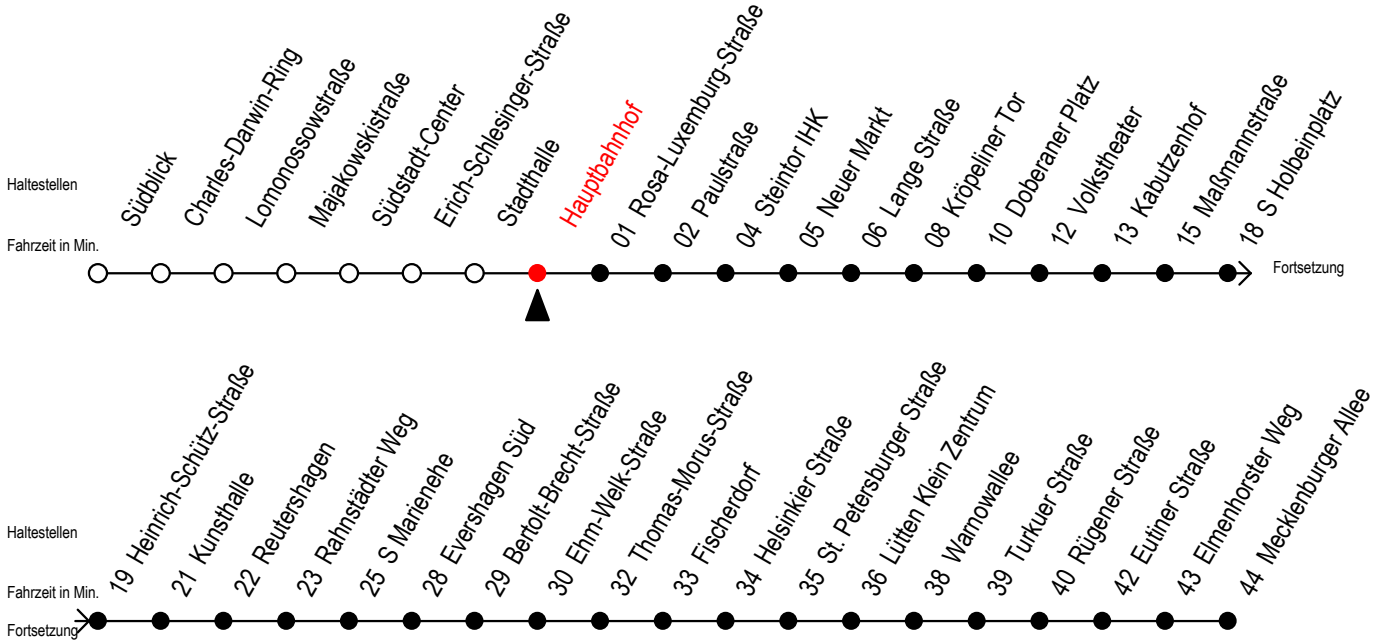

Gültig ab 21.11.2022

Alle Angaben ohne Gewähr

Richtung: Mecklenburger Allee

Uhr Montag - Donnerstag					Uhr Freitag					Uhr Samstag					Uhr Sonntag - Feiertag									
4	31				4	31				4	--				4	--								
5	01	27	42	57	5	01	27	42	57	5	--				5	--								
6	12	28	38	48	58	6	12	28	38	48	58	6	01	31	6	--								
7	08	18	28	38	48	58	7	08	18	28	38	48	58	7	01	31	7	--						
8	08	18	28	38	48	58	8	08	18	28	38	48	58	8	01	31	8	00	30					
9	08	18	28	38	48	58	9	08	18	28	38	48	58	9	01	27	42	57	9	00	30			
10	08	18	28	38	48	58	10	08	18	28	38	48	58	10	12	27	42	57	10	00	30			
11	08	18	28	38	48	58	11	08	18	28	38	48	58	11	12	27	42	57	11	00	27	42	57	
12	08	18	28	38	48	58	12	08	18	28	38	48	58	12	12	28	38	48	58	12	12	27	42	57
13	08	18	28	38	48	58	13	08	18	28	38	48	58	13	08	18	28	38	48	13	12	27	42	57
14	08	18	28	38	48	58	14	08	18	28	38	48	58	14	08	18	28	38	48	14	12	27	42	57
15	08	18	28	38	48	58	15	08	18	28	38	48	58	15	08	18	28	38	48	15	12	27	42	57
16	08	18	28	38	48	58	16	08	18	28	38	48	58	16	08	18	28	38	48	16	12	27	42	57
17	08	18	28	38	48	58	17	08	18	28	38	48	58	17	08	18	28	38	48	17	12	27	42	57
18	08	18	28	42	46 <sup>E</sup>	57	18	08	18	28	42	46 <sup>E</sup>	57	18	08	18	28	38	48	18	12	27	42	57
19	12	27	42	57			19	12	27	42	57			19	08	18	28	38	48	19	12	30	43 <sup>E</sup>	
20	12	27	42 <sup>E</sup>				20	12	27	42	57			20	08	18	27	42	47 <sup>E</sup>	20	00	30		
21	01	14 <sup>E</sup>	31				21	12	27	42	57			21	12	27	42	57		21	01	31		
22	01	31					22	12	31	42 <sup>E</sup>				22	12	31	42 <sup>E</sup>			22	01	31		
23	01	31					23	01	31					23	01	31				23	01	31		
0	01	30 <sup>E</sup>					0	01	30 <sup>E</sup>					0	01	30 <sup>E</sup>				0	01	30 <sup>E</sup>		
1	00 <sup>E</sup>						1	00 <sup>E</sup>						1	00 <sup>E</sup>					1	00 <sup>E</sup>			

E = fährt bis Heinrich-Schütz-Str.

Servicetelefon: 0381 / 8021900