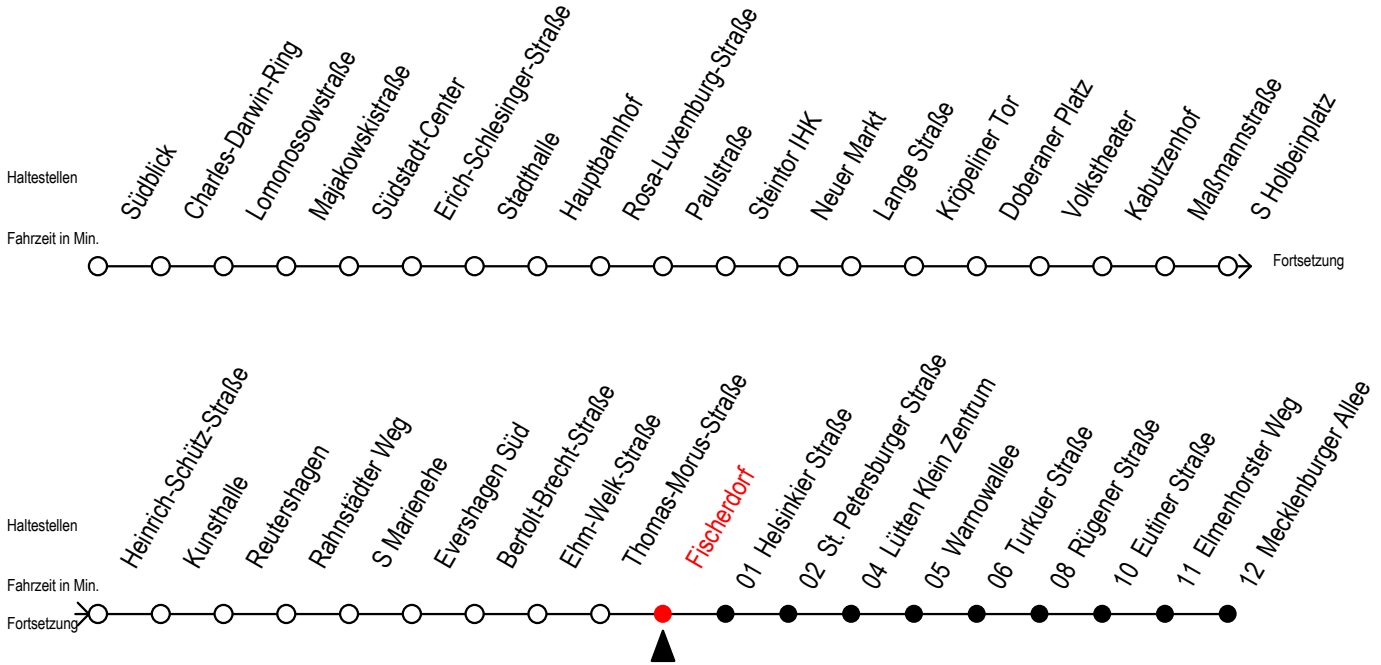

Gültig ab 21.11.2022

Alle Angaben ohne Gewähr

Richtung: Mecklenburger Allee

Uhr Montag - Donnerstag						Uhr Freitag						Uhr Samstag						Uhr Sonntag - Feiertag						
3	54					3	54					3	--					3	--					
4	19					4	19					4	--					4	--					
5	04	14	25	34	46	5	04	14	25	34	46	5	25	50				5	--					
6	01	12	16	31	42	46	6	01	12	16	31	42	46	20	34				6	--				
7	01	11	21	31	41	51	7	01	11	21	31	41	51	7	04	34			7	23	48			
8	01	11	21	31	41	51	8	01	11	21	31	41	51	8	04	34			8	19	34			
9	01	11	21	31	41	51	9	01	11	21	31	41	51	9	04	34			9	04	34			
10	01	11	21	31	41	51	10	01	11	21	31	41	51	10	01	16	31	46	10	04	34			
11	01	11	21	31	41	51	11	01	11	21	31	41	51	11	01	16	31	46	11	04	34			
12	01	11	21	31	41	51	12	01	11	21	31	41	51	12	01	16	31	46	12	01	16	31	46	
13	01	11	21	31	41	51	13	01	11	21	31	41	51	13	01	11	21	31	41	13	01	16	31	46
14	01	11	21	31	41	51	14	01	11	21	31	41	51	14	01	11	21	31	41	14	01	16	31	46
15	01	11	21	31	41	51	15	01	11	21	31	41	51	15	01	11	21	31	41	15	01	16	31	46
16	01	11	21	31	41	51	16	01	11	21	31	41	51	16	01	11	21	31	41	16	01	16	31	46
17	01	11	21	31	41	51	17	01	11	21	31	41	51	17	01	11	21	31	41	17	01	16	31	46
18	01	11	21	31	41	51	18	01	11	21	31	41	51	18	01	11	21	31	41	18	01	16	31	46
19	01	16	31	46			19	01	16	31	46			19	01	11	21	31	41	19	01	16	31	46
20	01	16	31	46			20	01	16	31	46			20	01	11	21	31	41	20	04	34		
21	01	34					21	01	16	31	46			21	01	16	31	46	21	04	34			
22	04	34					22	01	16	31	46			22	01	16	31	46	22	04	34			
23	04	34					23	04	34					23	04	34			23	04	34			
0	04	34					0	04	34					0	04	34			0	04	34			