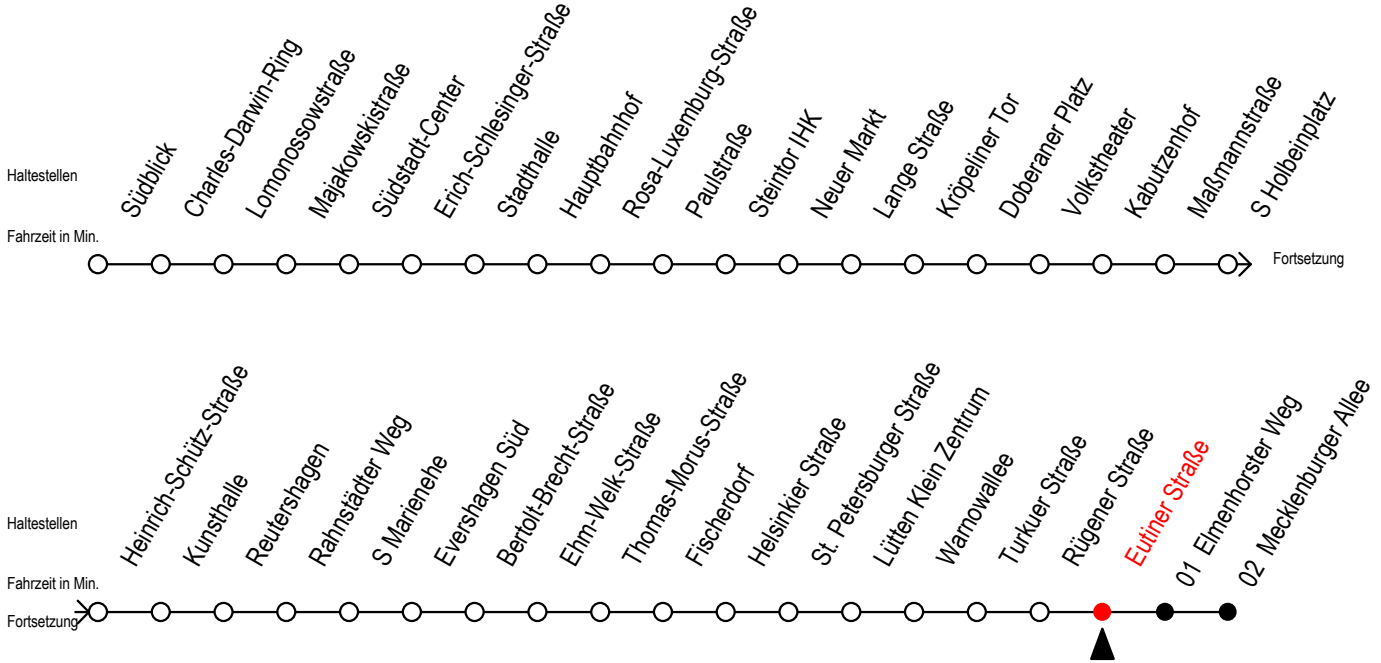

Gültig ab 21.11.2022

Alle Angaben ohne Gewähr

Richtung: Mecklenburger Allee

Uhr Montag - Donnerstag					Uhr Freitag					Uhr Samstag					Uhr Sonntag - Feiertag				
4	02	27			4	02	27			4	--				4	--			
5	12	22	33	42 54	5	12	22	33	42 54	5	33	58			5	--			
6	09	20	24	39 50 54	6	09	20	24	39 50	6	28	42			6	--			
7	09	19	29	39 49 59	7	09	19	29	39 49	7	12	42			7	31	56		
8	09	19	29	39 49 59	8	09	19	29	39 49	8	12	42			8	27	42		
9	09	19	29	39 49 59	9	09	19	29	39 49	9	12	42			9	12	42		
10	09	19	29	39 49 59	10	09	19	29	39 49	10	09	24	39 54	10	12	42			
11	09	19	29	39 49 59	11	09	19	29	39 49	11	09	24	39 54	11	12	42			
12	09	19	29	39 49 59	12	09	19	29	39 49	12	09	24	39 54	12	09	24	39 54		
13	09	19	29	39 49 59	13	09	19	29	39 49	13	09	19	29 39 49	13	09	24	39 54		
14	09	19	29	39 49 59	14	09	19	29	39 49	14	09	19	29 39 49	14	09	24	39 54		
15	09	19	29	39 49 59	15	09	19	29	39 49	15	09	19	29 39 49	15	09	24	39 54		
16	09	19	29	39 49 59	16	09	19	29	39 49	16	09	19	29 39 49	16	09	24	39 54		
17	09	19	29	39 49 59	17	09	19	29	39 49	17	09	19	29 39 49	17	09	24	39 54		
18	09	19	29	39 49 59	18	09	19	29	39 49	18	09	19	29 39 49	18	09	24	39 54		
19	09	24	39	54	19	09	24	39	54	19	09	19	29 39 49	19	09	24	39 54		
20	09	24	39	54	20	09	24	39	54	20	09	19	29 39 49	20	12	42			
21	09	42			21	09	24	39	54	21	09	24	39 54	21	12	42			
22	12	42			22	09	24	39	54	22	09	24	39 54	22	12	42			
23	12	42			23	12	42			23	12	42			23	12	42		
0	12	42			0	12	42			0	12	42			0	12	42		