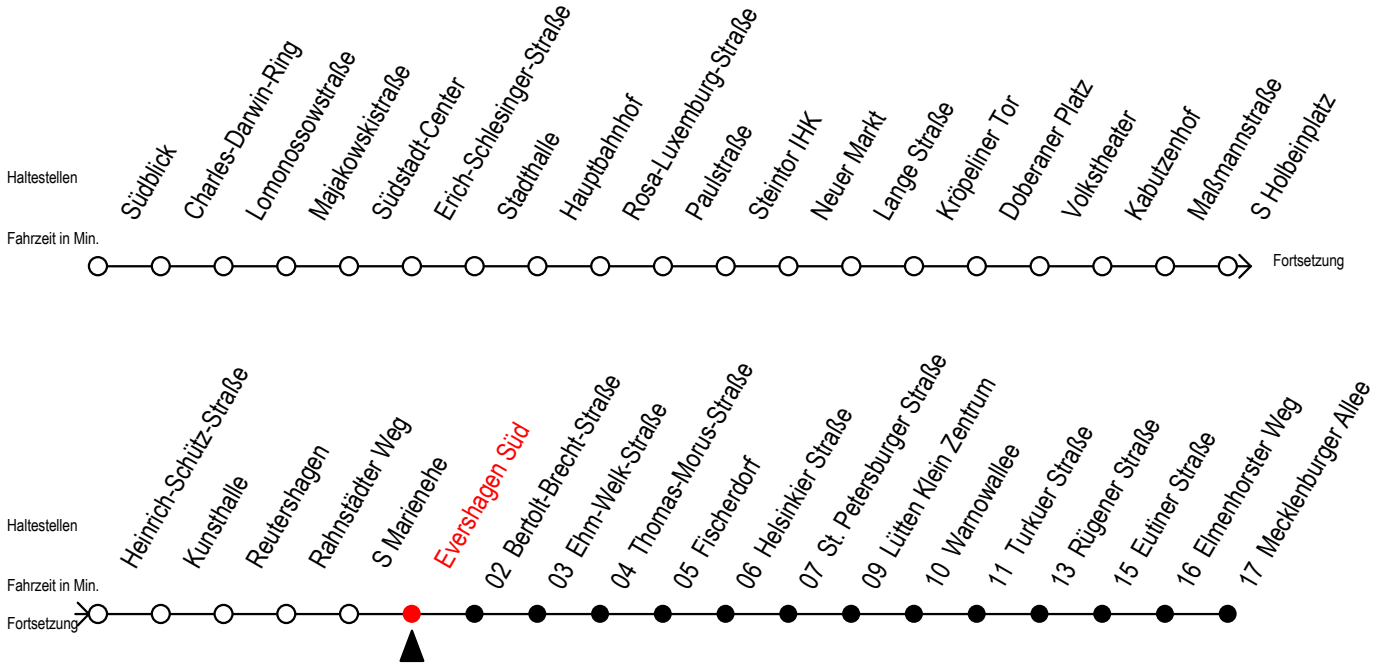

Gültig ab 21.11.2022

Alle Angaben ohne Gewähr

Richtung: Mecklenburger Allee

Uhr Montag - Donnerstag					Uhr Freitag					Uhr Samstag					Uhr Sonntag - Feiertag				
3	49				3	49				3	--				3	--			
4	14	59			4	14	59			4	--				4	--			
5	09	20	29	41	56	5	09	20	29	41	56	5	20	45	5	--			
6	07	11	26	37	41	56	6	07	11	26	37	41	6	15	29	59			
7	06	16	26	36	46	56	7	06	16	26	36	46	7	29	59				
8	06	16	26	36	46	56	8	06	16	26	36	46	8	29	59				
9	06	16	26	36	46	56	9	06	16	26	36	46	9	29	56				
10	06	16	26	36	46	56	10	06	16	26	36	46	10	11	26	41	56		
11	06	16	26	36	46	56	11	06	16	26	36	46	11	11	26	41	56		
12	06	16	26	36	46	56	12	06	16	26	36	46	12	11	26	41	56		
13	06	16	26	36	46	56	13	06	16	26	36	46	13	06	16	26	36	46	
14	06	16	26	36	46	56	14	06	16	26	36	46	14	06	16	26	36	46	
15	06	16	26	36	46	56	15	06	16	26	36	46	15	06	16	26	36	46	
16	06	16	26	36	46	56	16	06	16	26	36	46	16	06	16	26	36	46	
17	06	16	26	36	46	56	17	06	16	26	36	46	17	06	16	26	36	46	
18	06	16	26	36	46	56	18	06	16	26	36	46	18	06	16	26	36	46	
19	11	26	41	56			19	11	26	41	56		19	06	16	26	36	46	
20	11	26	41	56			20	11	26	41	56		20	06	16	26	36	46	
21	29	59					21	11	26	41	56		21	11	26	41	56		
22	29	59					22	11	26	41	59		22	11	26	41	59		
23	29	59					23	29	59				23	29	59				
0	29						0	29					0	29					