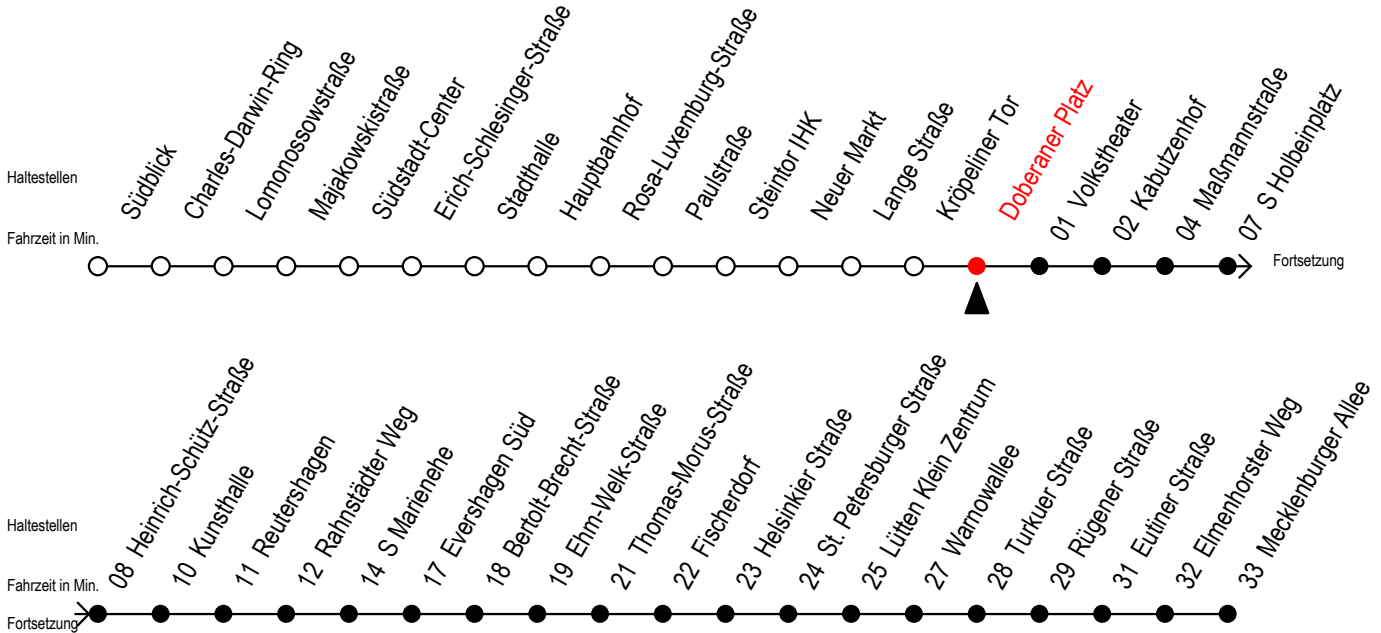

Gültig ab 21.11.2022

Alle Angaben ohne Gewähr

Richtung: Mecklenburger Allee

Uhr Montag - Donnerstag					Uhr Freitag					Uhr Samstag					Uhr Sonntag - Feiertag									
4	44				4	44				4	--				4	--								
5	14	39	54		5	14	39	54		5	--				5	--								
6	09	24	39	49	59	6	09	24	39	49	59	6	14	44	6	--								
7	09	19	29	39	49	59	7	09	19	29	39	49	59	7	14	44	7	--						
8	09	19	29	39	49	59	8	09	19	29	39	49	59	8	14	44	8	13	43					
9	09	19	29	39	49	59	9	09	19	29	39	49	59	9	14	39	54	9	13	43				
10	09	19	29	39	49	59	10	09	19	29	39	49	59	10	09	24	39	54	10	13	43			
11	09	19	29	39	49	59	11	09	19	29	39	49	59	11	09	24	39	54	11	13	39	54		
12	09	19	29	39	49	59	12	09	19	29	39	49	59	12	09	24	39	49	59	12	09	24	39	54
13	09	19	29	39	49	59	13	09	19	29	39	49	59	13	09	19	29	39	49	13	09	24	39	54
14	09	19	29	39	49	59	14	09	19	29	39	49	59	14	09	19	29	39	49	14	09	24	39	54
15	09	19	29	39	49	59	15	09	19	29	39	49	59	15	09	19	29	39	49	15	09	24	39	54
16	09	19	29	39	49	59	16	09	19	29	39	49	59	16	09	19	29	39	49	16	09	24	39	54
17	09	19	29	39	49	59	17	09	19	29	39	49	59	17	09	19	29	39	49	17	09	24	39	54
18	09	19	29	39	54	57 <sup>E</sup>	18	09	19	29	39	54	57 <sup>E</sup>	18	09	19	29	39	49	18	09	24	39	54
19	09	24	39	54			19	09	24	39	54			19	09	19	29	39	49	19	09	24	43	54 <sup>E</sup>
20	09	24	39	53 <sup>E</sup>			20	09	24	39	54			20	09	19	29	39	54	20	13	43		
21	14	25 <sup>E</sup>	44				21	09	24	39	54			21	09	24	39	54		21	14	44		
22	14	44					22	09	24	44	53 <sup>E</sup>			22	09	24	44	53 <sup>E</sup>		22	14	44		
23	14	44					23	14	44					23	14	44				23	14	44		
0	14	40 <sup>E</sup>					0	14	40 <sup>E</sup>					0	14	40 <sup>E</sup>				0	14	40 <sup>E</sup>		
1	10 <sup>E</sup>						1	10 <sup>E</sup>						1	10 <sup>E</sup>					1	10 <sup>E</sup>			

E = fährt bis Heinrich-Schütz-Str.

Servicetelefon: 0381 / 8021900