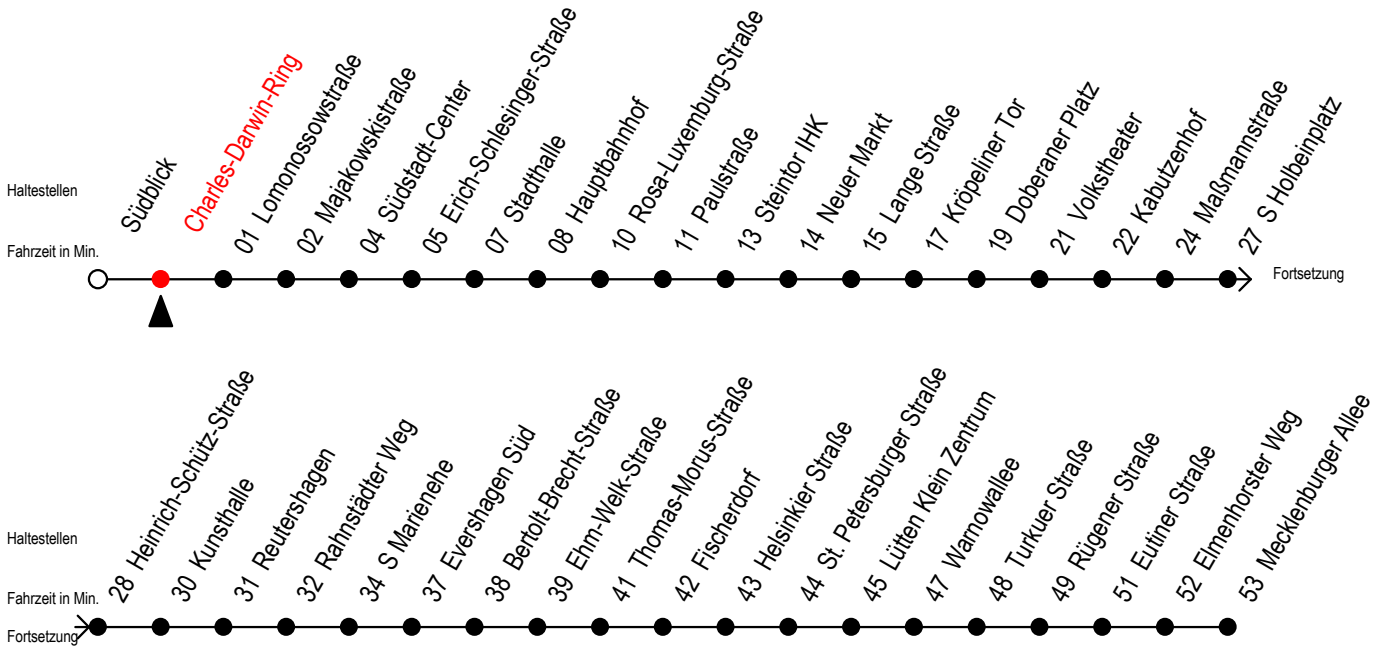

Gültig ab 21.11.2022

Alle Angaben ohne Gewähr

Richtung: Mecklenburger Allee

Uhr Montag - Donnerstag					Uhr Freitag					Uhr Samstag					Uhr Sonntag - Feiertag				
4	21	51			4	21	51			4	--				4	--			
5	19	34	49		5	19	34	49		5	51				5	--			
6	04	19	29	39	49	59				6	21	51			6	--			
7	09	19	29	39	49	59				7	09	19	29	39	49	59			
8	09	19	29	39	49	59				8	09	19	29	39	49	59			
9	09	19	29	39	49	59				9	09	19	29	39	49	59			
10	09	19	29	39	49	59				10	09	19	29	39	49	59			
11	09	19	29	39	49	59				11	09	19	29	39	49	59			
12	09	19	29	39	49	59				12	09	19	29	39	49	59			
13	09	19	29	39	49	59				13	09	19	29	39	49	59			
14	09	19	29	39	49	59				14	09	19	29	39	49	59			
15	09	19	29	39	49	59				15	09	19	29	39	49	59			
16	09	19	29	39	49	59				16	09	19	29	39	49	59			
17	09	19	29	39	49	59				17	09	19	29	39	49	59			
18	09	19	34	38 ^E	49					18	09	19	34	38 ^E	49	59			
19	04	19	34	49						19	09	19	29	39	49	59			
20	04	19	34 ^E	51						20	09	19	34	39 ^E	49	59			
21	06 ^E	21	51							21	04	19	34	49					
22	21	51								22	04	21	34 ^E	51					
23	21	51								23	21	51							
0	21 ^E	51 ^E								0	21 ^E	51 ^E							

E = fährt bis Heinrich-Schütz-Str.

Servicetelefon: 0381 / 8021900