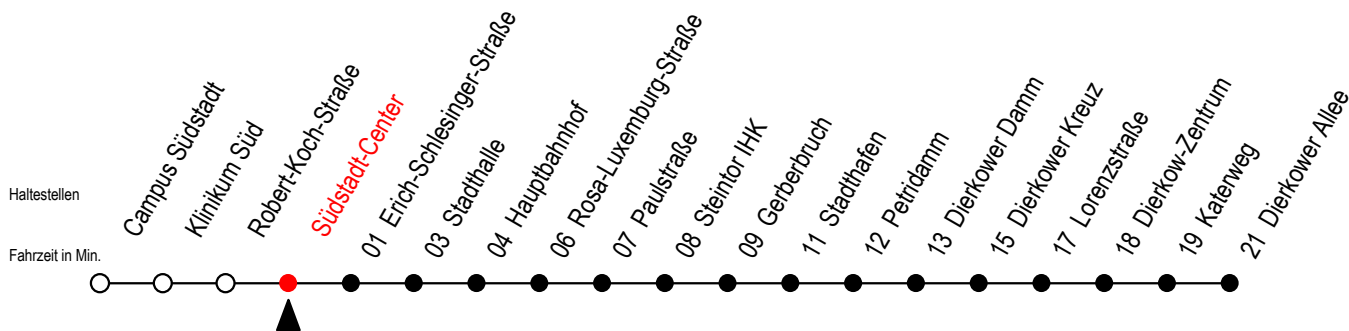

Gültig ab 21.11.2022

Alle Angaben ohne Gewähr

Richtung: Dierkower Allee über Hauptbahnhof

geänderte Linienführung zwischen E.-Schlesinger-Str. und Steintor IHK

Uhr Montag - Donnerstag

Uhr Freitag

Uhr Samstag

Uhr Sonntag - Feiertag

5	31	5	31	5	--	5	--
6	01 29 49	6	01 29 49	6	--	6	--
7	09 29 49	7	09 29 49	7	--	7	--
8	09 29 49	8	09 29 49	8	--	8	--
9	09 29 49	9	09 29 49	9	31	9	--
10	09 29 49	10	09 29 49	10	01 31	10	--
11	09 29 49	11	09 29 49	11	01 31	11	--
12	09 29 49	12	09 29 49	12	01 31	12	01 31
13	09 29 49	13	09 29 49	13	01 31	13	01 31
14	09 29 49	14	09 29 49	14	01 31	14	01 31
15	09 29 49	15	09 29 49	15	01 31	15	01 31
16	09 29 49	16	09 29 49	16	01 31	16	01 31
17	09 29 49	17	09 29 49	17	01 31	17	01 31
18	09 31	18	09 31	18	01 31	18	01 31
19	01 31	19	01 31	19	01 31	19	01
20	01	20	01 31	20	01 31	20	--
21	--	21	01 31	21	01 31	21	--
22	--	22	01	22	01	22	--