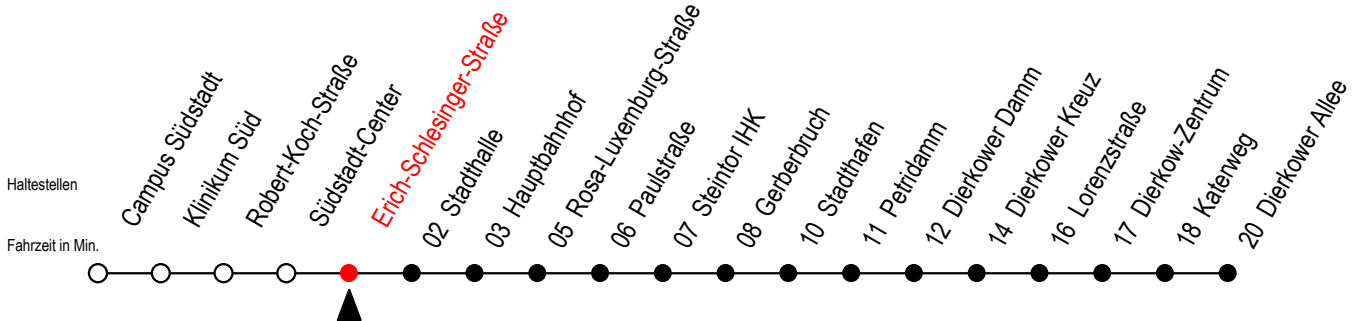

Tram

4

Erich-Schlesinger-Straße

RSAG
Zuhause unterwegs.

Gültig ab 21.11.2022

Alle Angaben ohne Gewähr

Richtung: Dierkower Allee über Hauptbahnhof

geänderte Linienführung zwischen E.-Schlesinger-Str. und Steintor IHK

Uhr Montag - Donnerstag

Uhr Freitag

Uhr Samstag

Uhr Sonntag - Feiertag

5	32	5	32	5	--	5	--
6	02 30 50	6	02 30 50	6	--	6	--
7	10 30 50	7	10 30 50	7	--	7	--
8	10 30 50	8	10 30 50	8	--	8	--
9	10 30 50	9	10 30 50	9	32	9	--
10	10 30 50	10	10 30 50	10	02 32	10	--
11	10 30 50	11	10 30 50	11	02 32	11	--
12	10 30 50	12	10 30 50	12	02 32	12	02 32
13	10 30 50	13	10 30 50	13	02 32	13	02 32
14	10 30 50	14	10 30 50	14	02 32	14	02 32
15	10 30 50	15	10 30 50	15	02 32	15	02 32
16	10 30 50	16	10 30 50	16	02 32	16	02 32
17	10 30 50	17	10 30 50	17	02 32	17	02 32
18	10 32	18	10 32	18	02 32	18	02 32
19	02 32	19	02 32	19	02 32	19	02
20	02	20	02 32	20	02 32	20	--
21	--	21	02 32	21	02 32	21	--
22	--	22	02	22	02	22	--