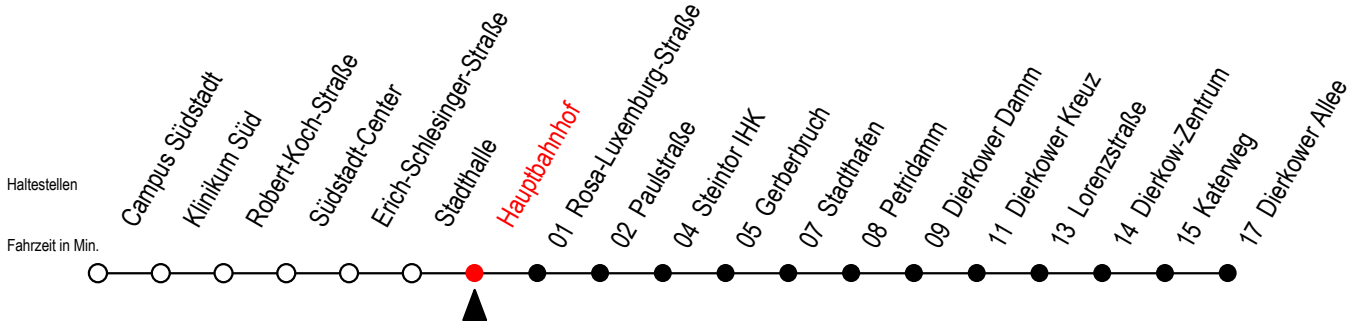

Tram

4

Hauptbahnhof

Gültig ab 21.11.2022

Alle Angaben ohne Gewähr

Richtung: Dierkower Allee

geänderte Linienführung zwischen E.-Schlesinger-Str. und Steintor IHK

**Uhr Montag - Donnerstag****Uhr Freitag****Uhr Samstag****Uhr Sonntag - Feiertag**

5	35	5	35	5	--	5	--
6	05 33 53	6	05 33 53	6	--	6	--
7	13 33 53	7	13 33 53	7	--	7	--
8	13 33 53	8	13 33 53	8	--	8	--
9	13 33 53	9	13 33 53	9	35	9	--
10	13 33 53	10	13 33 53	10	05 35	10	--
11	13 33 53	11	13 33 53	11	05 35	11	--
12	13 33 53	12	13 33 53	12	05 35	12	05 35
13	13 33 53	13	13 33 53	13	05 35	13	05 35
14	13 33 53	14	13 33 53	14	05 35	14	05 35
15	13 33 53	15	13 33 53	15	05 35	15	05 35
16	13 33 53	16	13 33 53	16	05 35	16	05 35
17	13 33 53	17	13 33 53	17	05 35	17	05 35
18	13 35	18	13 35	18	05 35	18	05 35
19	05 35	19	05 35	19	05 35	19	05
20	05	20	05 35	20	05 35	20	--
21	--	21	05 35	21	05 35	21	--
22	--	22	05	22	05	22	--