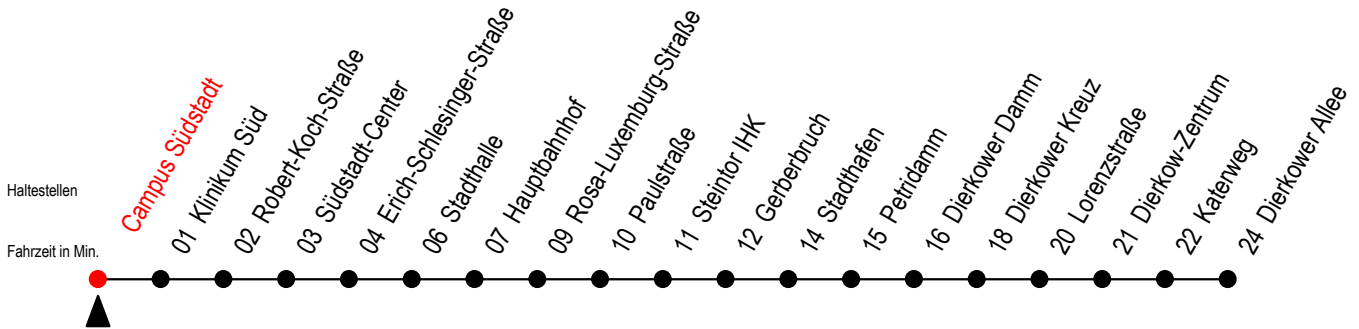

Gültig ab 21.11.2022

Alle Angaben ohne Gewähr

Richtung: Dierkower Allee über Hauptbahnhof

geänderte Linienführung zwischen E.-Schlesinger-Str. und Steintor IHK

Uhr Montag - Donnerstag			Uhr Freitag			Uhr Samstag			Uhr Sonntag - Feiertag				
5	28	58	5	28	58	5	--	--	5	--	--		
6	26	46	6	26	46	6	--	--	6	--	--		
7	06	26	46	7	06	26	46	7	--	--	7	--	--
8	06	26	46	8	06	26	46	8	--	--	8	--	--
9	06	26	46	9	06	26	46	9	28	58	9	--	--
10	06	26	46	10	06	26	46	10	28	58	10	--	--
11	06	26	46	11	06	26	46	11	28	58	11	58	--
12	06	26	46	12	06	26	46	12	28	58	12	28	58
13	06	26	46	13	06	26	46	13	28	58	13	28	58
14	06	26	46	14	06	26	46	14	28	58	14	28	58
15	06	26	46	15	06	26	46	15	28	58	15	28	58
16	06	26	46	16	06	26	46	16	28	58	16	28	58
17	06	26	46	17	06	26	46	17	28	58	17	28	58
18	06	28	58	18	06	28	58	18	28	58	18	28	58
19	28	58	--	19	28	58	--	19	28	58	19	--	--
20	--	--	--	20	28	58	--	20	28	58	20	--	--
21	--	--	--	21	28	58	--	21	28	58	21	--	--