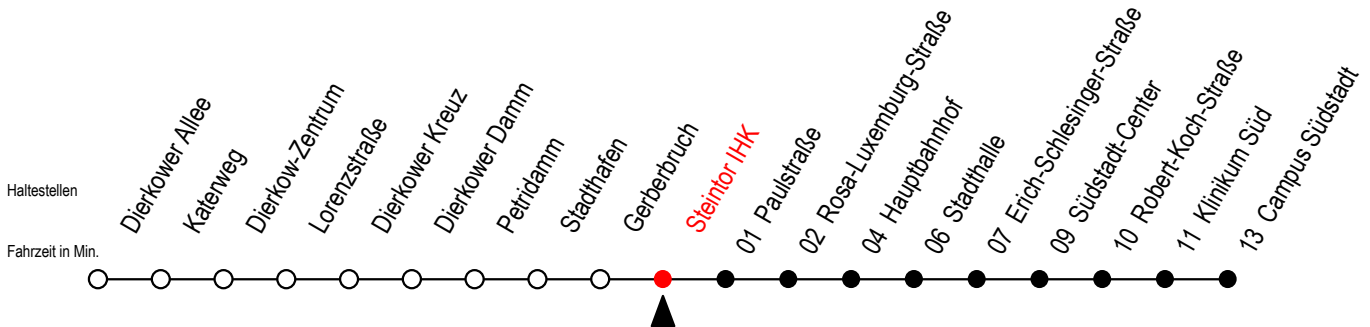

**Tram****4****Steintor IHK**

Gültig ab 21.11.2022

Alle Angaben ohne Gewähr

Richtung: Campus Südstadt über Hauptbahnhof

geänderte Linienführung zwischen Steintor IHK und E.-Schlesinger-Straße

**Uhr Montag - Donnerstag****Uhr Freitag****Uhr Samstag****Uhr Sonntag - Feiertag**

<b>5</b>	47	<b>5</b>	47	<b>5</b>	--	<b>5</b>	--
<b>6</b>	17 41	<b>6</b>	17 41	<b>6</b>	--	<b>6</b>	--
<b>7</b>	01 21 41	<b>7</b>	01 21 41	<b>7</b>	--	<b>7</b>	--
<b>8</b>	01 21 41	<b>8</b>	01 21 41	<b>8</b>	--	<b>8</b>	--
<b>9</b>	01 21 41	<b>9</b>	01 21 41	<b>9</b>	47	<b>9</b>	--
<b>10</b>	01 21 41	<b>10</b>	01 21 41	<b>10</b>	17 47	<b>10</b>	--
<b>11</b>	01 21 41	<b>11</b>	01 21 41	<b>11</b>	17 47	<b>11</b>	--
<b>12</b>	01 21 41	<b>12</b>	01 21 41	<b>12</b>	17 48	<b>12</b>	17 47
<b>13</b>	01 21 41	<b>13</b>	01 21 41	<b>13</b>	18 48	<b>13</b>	17 47
<b>14</b>	01 21 41	<b>14</b>	01 21 41	<b>14</b>	18 48	<b>14</b>	17 47
<b>15</b>	01 21 41	<b>15</b>	01 21 41	<b>15</b>	18 48	<b>15</b>	17 47
<b>16</b>	01 21 41	<b>16</b>	01 21 41	<b>16</b>	18 48	<b>16</b>	17 47
<b>17</b>	01 21 41	<b>17</b>	01 21 41	<b>17</b>	18 48	<b>17</b>	17 47
<b>18</b>	01 21 47	<b>18</b>	01 21 47	<b>18</b>	18 48	<b>18</b>	17 47
<b>19</b>	17 47	<b>19</b>	17 47	<b>19</b>	18 48	<b>19</b>	17
<b>20</b>	17	<b>20</b>	17 47	<b>20</b>	18 47	<b>20</b>	--
<b>21</b>	--	<b>21</b>	17 47	<b>21</b>	17 47	<b>21</b>	--
<b>22</b>	--	<b>22</b>	17	<b>22</b>	17	<b>22</b>	--