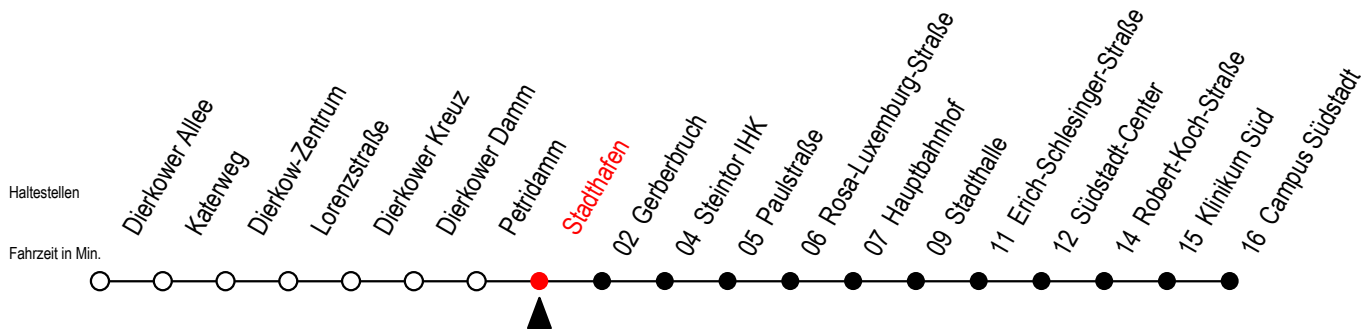

Gültig ab 21.11.2022

Alle Angaben ohne Gewähr

Richtung: Campus Südstadt über Hauptbahnhof

geänderte Linienführung zwischen Steintor IHK und E.-Schlesinger-Straße

Uhr Montag - Donnerstag		Uhr Freitag		Uhr Samstag		Uhr Sonntag - Feiertag	
5	43	5	43	5	--	5	--
6	13 37 57	6	13 37 57	6	--	6	--
7	17 37 57	7	17 37 57	7	--	7	--
8	17 37 57	8	17 37 57	8	--	8	--
9	17 37 57	9	17 37 57	9	43	9	--
10	17 37 57	10	17 37 57	10	13 43	10	--
11	17 37 57	11	17 37 57	11	13 43	11	--
12	17 37 57	12	17 37 57	12	13 44	12	13 43
13	17 37 57	13	17 37 57	13	14 44	13	13 43
14	17 37 57	14	17 37 57	14	14 44	14	13 43
15	17 37 57	15	17 37 57	15	14 44	15	13 43
16	17 37 57	16	17 37 57	16	14 44	16	13 43
17	17 37 57	17	17 37 57	17	14 44	17	13 43
18	17 43 50 ^E	18	17 43 50 ^E	18	14 44	18	13 43
19	13 43	19	13 43	19	14 44	19	13 40 ^E
20	13 38 ^E	20	13 43	20	14 43	20	--
21	--	21	13 43	21	13 43	21	--
22	--	22	13 38 ^E	22	13 38 ^E	22	--

^E = fährt ab Steintor IHK über Doberaner Platz bis Heinrich-Schütz-Str.