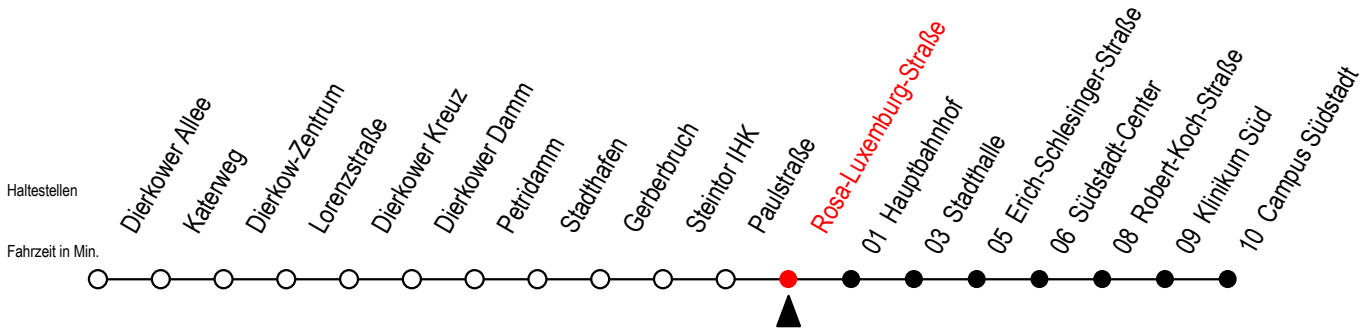

Tram**4****Rosa-Luxemburg-Straße**

Gültig ab 21.11.2022

Alle Angaben ohne Gewähr

Richtung: Campus Südstadt über Hauptbahnhof

geänderte Linienführung zwischen Steintor IHK und E.-Schlesinger-Straße

**Uhr Montag - Donnerstag****Uhr Freitag****Uhr Samstag****Uhr Sonntag - Feiertag**

5	49	5	49	5	--	5	--
6	19 43	6	19 43	6	--	6	--
7	03 23 43	7	03 23 43	7	--	7	--
8	03 23 43	8	03 23 43	8	--	8	--
9	03 23 43	9	03 23 43	9	49	9	--
10	03 23 43	10	03 23 43	10	19 49	10	--
11	03 23 43	11	03 23 43	11	19 49	11	--
12	03 23 43	12	03 23 43	12	19 50	12	19 49
13	03 23 43	13	03 23 43	13	20 50	13	19 49
14	03 23 43	14	03 23 43	14	20 50	14	19 49
15	03 23 43	15	03 23 43	15	20 50	15	19 49
16	03 23 43	16	03 23 43	16	20 50	16	19 49
17	03 23 43	17	03 23 43	17	20 50	17	19 49
18	03 23 49	18	03 23 49	18	20 50	18	19 49
19	19 49	19	19 49	19	20 50	19	19
20	19	20	19 49	20	20 49	20	--
21	--	21	19 49	21	19 49	21	--
22	--	22	19	22	19	22	--