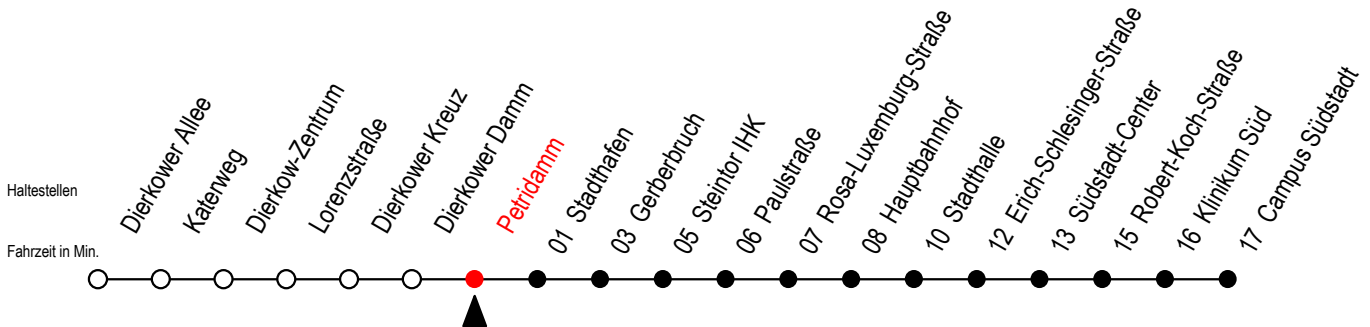

# 4 Petridamm

Gültig ab 21.11.2022

Alle Angaben ohne Gewähr

Richtung: Campus Südstadt über Hauptbahnhof

geänderte Linienführung zwischen Steintor IHK und E.-Schlesinger-Straße

**Uhr Montag - Donnerstag****Uhr Freitag****Uhr Samstag****Uhr Sonntag - Feiertag**

<b>5</b>	42	<b>5</b>	42	<b>5</b>	--	<b>5</b>	--
<b>6</b>	12 36 56	<b>6</b>	12 36 56	<b>6</b>	--	<b>6</b>	--
<b>7</b>	16 36 56	<b>7</b>	16 36 56	<b>7</b>	--	<b>7</b>	--
<b>8</b>	16 36 56	<b>8</b>	16 36 56	<b>8</b>	--	<b>8</b>	--
<b>9</b>	16 36 56	<b>9</b>	16 36 56	<b>9</b>	42	<b>9</b>	--
<b>10</b>	16 36 56	<b>10</b>	16 36 56	<b>10</b>	12 42	<b>10</b>	--
<b>11</b>	16 36 56	<b>11</b>	16 36 56	<b>11</b>	12 42	<b>11</b>	--
<b>12</b>	16 36 56	<b>12</b>	16 36 56	<b>12</b>	12 43	<b>12</b>	12 42
<b>13</b>	16 36 56	<b>13</b>	16 36 56	<b>13</b>	13 43	<b>13</b>	12 42
<b>14</b>	16 36 56	<b>14</b>	16 36 56	<b>14</b>	13 43	<b>14</b>	12 42
<b>15</b>	16 36 56	<b>15</b>	16 36 56	<b>15</b>	13 43	<b>15</b>	12 42
<b>16</b>	16 36 56	<b>16</b>	16 36 56	<b>16</b>	13 43	<b>16</b>	12 42
<b>17</b>	16 36 56	<b>17</b>	16 36 56	<b>17</b>	13 43	<b>17</b>	12 42
<b>18</b>	16 42 49 <sup>E</sup>	<b>18</b>	16 42 49 <sup>E</sup>	<b>18</b>	13 43	<b>18</b>	12 42
<b>19</b>	12 42	<b>19</b>	12 42	<b>19</b>	13 43	<b>19</b>	12 39 <sup>E</sup>
<b>20</b>	12 37 <sup>E</sup>	<b>20</b>	12 42	<b>20</b>	13 42	<b>20</b>	--
<b>21</b>	--	<b>21</b>	12 42	<b>21</b>	12 42	<b>21</b>	--
<b>22</b>	--	<b>22</b>	12 37 <sup>E</sup>	<b>22</b>	12 37 <sup>E</sup>	<b>22</b>	--

E = fährt ab Steintor IHK über Doberaner Platz bis Heinrich-Schütz-Str.