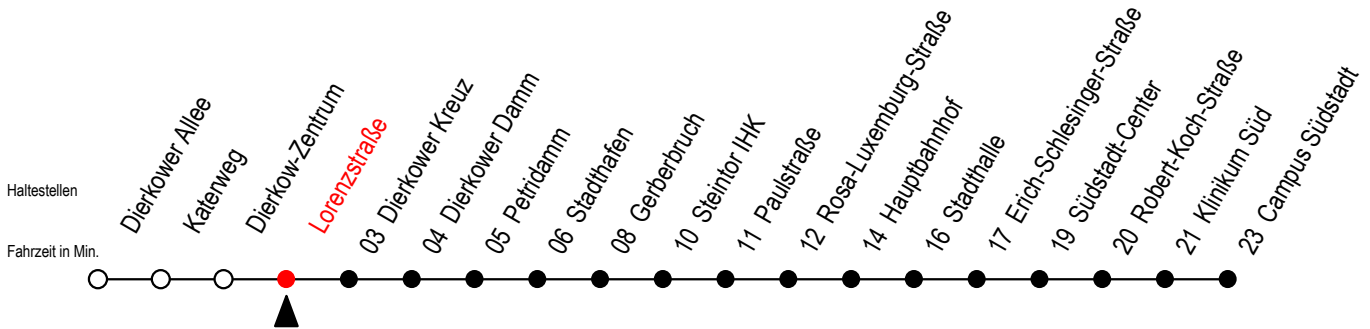

Gültig ab 21.11.2022

Alle Angaben ohne Gewähr

Richtung: Campus Südstadt über Hauptbahnhof

geänderte Linienführung zwischen Steintor IHK und E.-Schlesinger-Straße

Uhr Montag - Donnerstag				Uhr Freitag				Uhr Samstag			Uhr Sonntag - Feiertag		
<b>5</b>	37			<b>5</b>	37			<b>5</b>	--		<b>5</b>	--	
<b>6</b>	07	31	51	<b>6</b>	07	31	51	<b>6</b>	--		<b>6</b>	--	
<b>7</b>	11	31	51	<b>7</b>	11	31	51	<b>7</b>	--		<b>7</b>	--	
<b>8</b>	11	31	51	<b>8</b>	11	31	51	<b>8</b>	--		<b>8</b>	--	
<b>9</b>	11	31	51	<b>9</b>	11	31	51	<b>9</b>	37		<b>9</b>	--	
<b>10</b>	11	31	51	<b>10</b>	11	31	51	<b>10</b>	07	37	<b>10</b>	--	
<b>11</b>	11	31	51	<b>11</b>	11	31	51	<b>11</b>	07	37	<b>11</b>	--	
<b>12</b>	11	31	51	<b>12</b>	11	31	51	<b>12</b>	07	38	<b>12</b>	07	37
<b>13</b>	11	31	51	<b>13</b>	11	31	51	<b>13</b>	08	38	<b>13</b>	07	37
<b>14</b>	11	31	51	<b>14</b>	11	31	51	<b>14</b>	08	38	<b>14</b>	07	37
<b>15</b>	11	31	51	<b>15</b>	11	31	51	<b>15</b>	08	38	<b>15</b>	07	37
<b>16</b>	11	31	51	<b>16</b>	11	31	51	<b>16</b>	08	38	<b>16</b>	07	37
<b>17</b>	11	31	51	<b>17</b>	11	31	51	<b>17</b>	08	38	<b>17</b>	07	37
<b>18</b>	11	37	44 <sup>E</sup>	<b>18</b>	11	37	44 <sup>E</sup>	<b>18</b>	08	38	<b>18</b>	07	37
<b>19</b>	07	37		<b>19</b>	07	37		<b>19</b>	08	38	<b>19</b>	07	34 <sup>E</sup>
<b>20</b>	07	32 <sup>E</sup>		<b>20</b>	07	37		<b>20</b>	08	37	<b>20</b>	--	
<b>21</b>	--			<b>21</b>	07	37		<b>21</b>	07	37	<b>21</b>	--	
<b>22</b>	--			<b>22</b>	07	32 <sup>E</sup>		<b>22</b>	07	32 <sup>E</sup>	<b>22</b>	--	

<sup>E</sup> = fährt ab Steintor IHK über Doberaner Platz bis Heinrich-Schütz-Str.