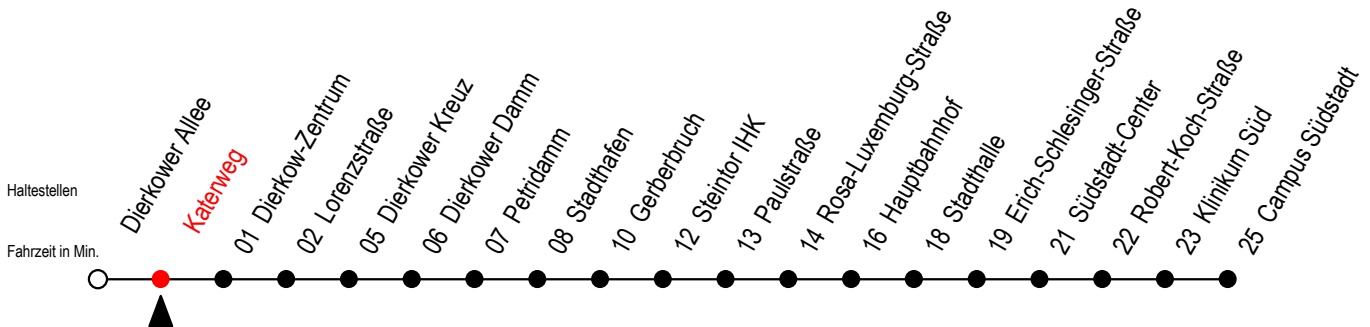

Tram

4 Katerweg

Gültig ab 21.11.2022

Alle Angaben ohne Gewähr

Richtung: Campus Südstadt über Hauptbahnhof

geänderte Linienführung zwischen Steintor IHK und E.-Schlesinger-Straße

**Uhr Montag - Donnerstag****Uhr Freitag****Uhr Samstag****Uhr Sonntag - Feiertag**

5	35	5	35	5	--	5	--
6	05 29 49	6	05 29 49	6	--	6	--
7	09 29 49	7	09 29 49	7	--	7	--
8	09 29 49	8	09 29 49	8	--	8	--
9	09 29 49	9	09 29 49	9	35	9	--
10	09 29 49	10	09 29 49	10	05 35	10	--
11	09 29 49	11	09 29 49	11	05 35	11	--
12	09 29 49	12	09 29 49	12	05 36	12	05 35
13	09 29 49	13	09 29 49	13	06 36	13	05 35
14	09 29 49	14	09 29 49	14	06 36	14	05 35
15	09 29 49	15	09 29 49	15	06 36	15	05 35
16	09 29 49	16	09 29 49	16	06 36	16	05 35
17	09 29 49	17	09 29 49	17	06 36	17	05 35
18	09 35 42 ^E	18	09 35 42 ^E	18	06 36	18	05 35
19	05 35	19	05 35	19	06 36	19	05 32 ^E
20	05 30 ^E	20	05 35	20	06 35	20	--
21	--	21	05 35	21	05 35	21	--
22	--	22	05 30 ^E	22	05 30 ^E	22	--

^E = fährt ab Steintor IHK über Doberaner Platz bis Heinrich-Schütz-Str.