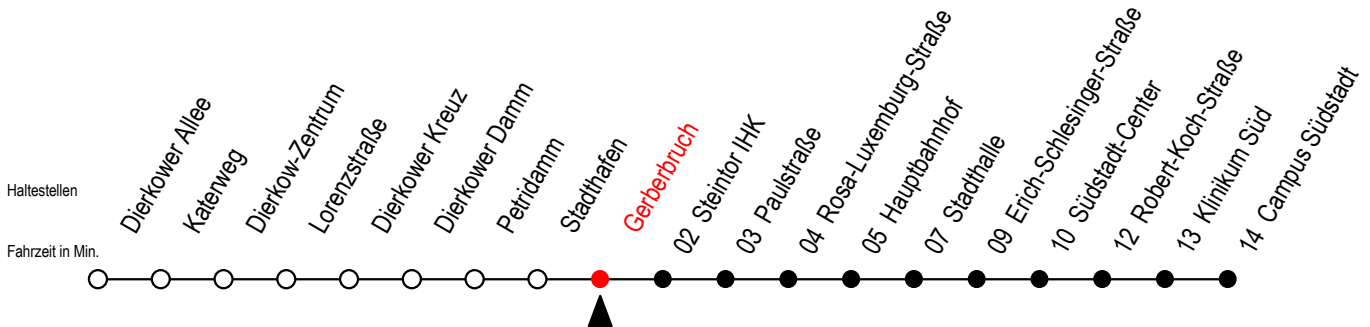

Tram**4****Gerberbruch**

Gültig ab 21.11.2022

Alle Angaben ohne Gewähr

Richtung: Campus Südstadt über Hauptbahnhof

geänderte Linienführung zwischen Steintor IHK und E.-Schlesinger-Straße

**Uhr Montag - Donnerstag****Uhr Freitag****Uhr Samstag****Uhr Sonntag - Feiertag**

5	45	5	45	5	--	5	--
6	15 39 59	6	15 39 59	6	--	6	--
7	19 39 59	7	19 39 59	7	--	7	--
8	19 39 59	8	19 39 59	8	--	8	--
9	19 39 59	9	19 39 59	9	45	9	--
10	19 39 59	10	19 39 59	10	15 45	10	--
11	19 39 59	11	19 39 59	11	15 45	11	--
12	19 39 59	12	19 39 59	12	15 46	12	15 45
13	19 39 59	13	19 39 59	13	16 46	13	15 45
14	19 39 59	14	19 39 59	14	16 46	14	15 45
15	19 39 59	15	19 39 59	15	16 46	15	15 45
16	19 39 59	16	19 39 59	16	16 46	16	15 45
17	19 39 59	17	19 39 59	17	16 46	17	15 45
18	19 45 52 ^E	18	19 45 52 ^E	18	16 46	18	15 45
19	15 45	19	15 45	19	16 46	19	15 42 ^E
20	15 40 ^E	20	15 45	20	16 45	20	--
21	--	21	15 45	21	15 45	21	--
22	--	22	15 40 ^E	22	15 40 ^E	22	--

E = fährt ab Steintor IHK über Doberaner Platz bis Heinrich-Schütz-Str.