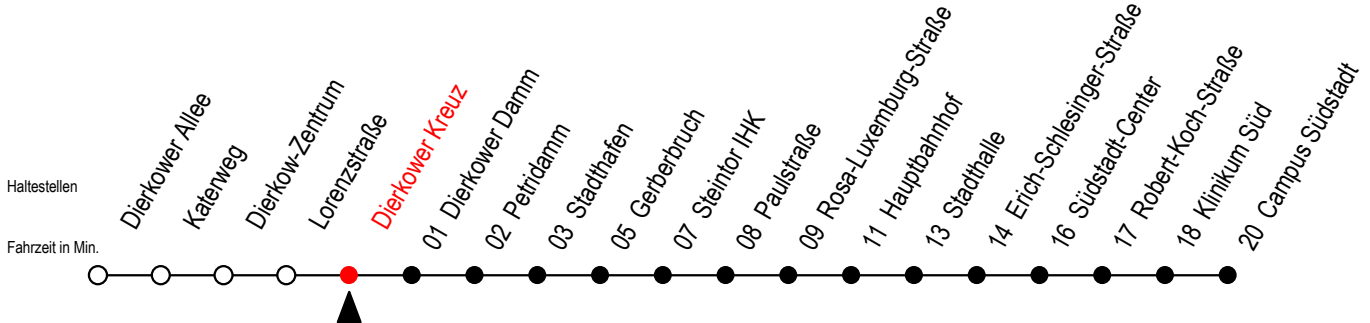

Tram

4

Dierkower Kreuz

Gültig ab 21.11.2022

Alle Angaben ohne Gewähr

Richtung: Campus Südstadt über Hauptbahnhof

geänderte Linienführung zwischen Steintor IHK und E.-Schlesinger-Straße

**Uhr Montag - Donnerstag****Uhr Freitag****Uhr Samstag****Uhr Sonntag - Feiertag**

5	40	5	40	5	--	5	--
6	10 34 54	6	10 34 54	6	--	6	--
7	14 34 54	7	14 34 54	7	--	7	--
8	14 34 54	8	14 34 54	8	--	8	--
9	14 34 54	9	14 34 54	9	40	9	--
10	14 34 54	10	14 34 54	10	10 40	10	--
11	14 34 54	11	14 34 54	11	10 40	11	--
12	14 34 54	12	14 34 54	12	10 41	12	10 40
13	14 34 54	13	14 34 54	13	11 41	13	10 40
14	14 34 54	14	14 34 54	14	11 41	14	10 40
15	14 34 54	15	14 34 54	15	11 41	15	10 40
16	14 34 54	16	14 34 54	16	11 41	16	10 40
17	14 34 54	17	14 34 54	17	11 41	17	10 40
18	14 40 47 ^E	18	14 40 47 ^E	18	11 41	18	10 40
19	10 40	19	10 40	19	11 41	19	10 37 ^E
20	10 35 ^E	20	10 40	20	11 40	20	--
21	--	21	10 40	21	10 40	21	--
22	--	22	10 35 ^E	22	10 35 ^E	22	--

E = fährt ab Steintor IHK über Doberaner Platz bis Heinrich-Schütz-Str.