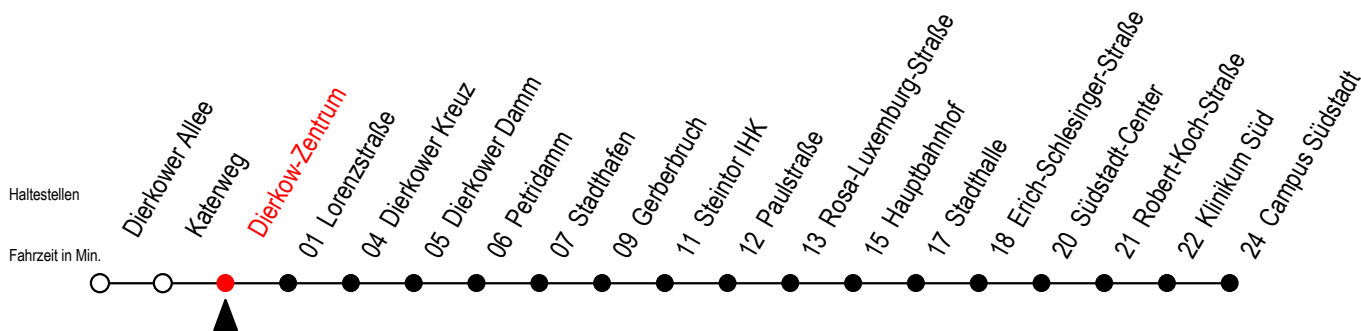

Gültig ab 21.11.2022

Alle Angaben ohne Gewähr

Richtung: Campus Südstadt über Hauptbahnhof

geänderte Linienführung zwischen Steintor IHK und E.-Schlesinger-Straße

Uhr Montag - Donnerstag			Uhr Freitag			Uhr Samstag			Uhr Sonntag - Feiertag		
5	36		5	36		5	--		5	--	
6	06 30 50		6	06 30 50		6	--		6	--	
7	10 30 50		7	10 30 50		7	--		7	--	
8	10 30 50		8	10 30 50		8	--		8	--	
9	10 30 50		9	10 30 50		9	36		9	--	
10	10 30 50		10	10 30 50		10	06 36		10	--	
11	10 30 50		11	10 30 50		11	06 36		11	--	
12	10 30 50		12	10 30 50		12	06 37		12	06 36	
13	10 30 50		13	10 30 50		13	07 37		13	06 36	
14	10 30 50		14	10 30 50		14	07 37		14	06 36	
15	10 30 50		15	10 30 50		15	07 37		15	06 36	
16	10 30 50		16	10 30 50		16	07 37		16	06 36	
17	10 30 50		17	10 30 50		17	07 37		17	06 36	
18	10 36 43 ^E		18	10 36 43 ^E		18	07 37		18	06 36	
19	06 36		19	06 36		19	07 37		19	06 33 ^E	
20	06 31 ^E		20	06 36		20	07 36		20	--	
21	--		21	06 36		21	06 36		21	--	
22	--		22	06 31 ^E		22	06 31 ^E		22	--	

^E = fährt ab Steintor IHK über Doberaner Platz bis Heinrich-Schütz-Str.