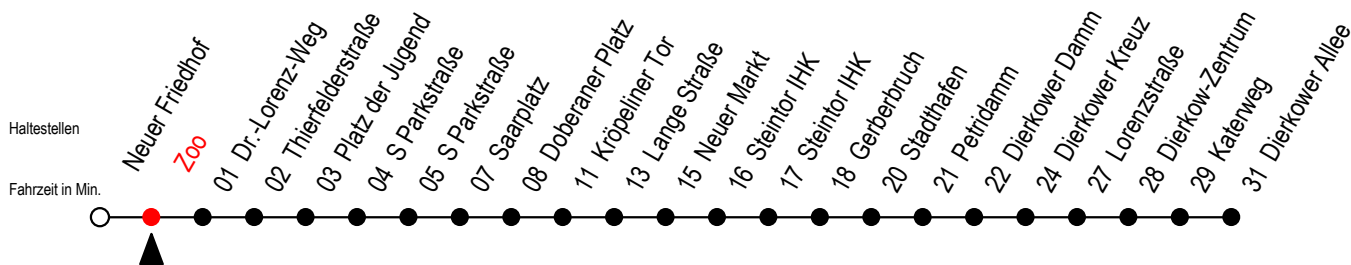

Gültig ab 21.11.2022

Alle Angaben ohne Gewähr

Richtung: Dierkower Allee

geänderte Linienführung zwischen Doberaner Platz und Steintor IHK

Uhr Montag - Donnerstag				Uhr Freitag				Uhr Samstag			Uhr Sonntag - Feiertag		
<b>6</b>	06	28	48	<b>6</b>	06	28	48	<b>6</b>	--		<b>6</b>	--	
<b>7</b>	08	28	48	<b>7</b>	08	28	48	<b>7</b>	--		<b>7</b>	--	
<b>8</b>	08	28	48	<b>8</b>	08	28	48	<b>8</b>	--		<b>8</b>	03	33
<b>9</b>	08			<b>9</b>	08			<b>9</b>	04	36	<b>9</b>	03	33
<b>10</b>	--			<b>10</b>	--			<b>10</b>	06	36	<b>10</b>	03	33
<b>11</b>	--			<b>11</b>	--			<b>11</b>	06	36	<b>11</b>	03	33
<b>12</b>	--			<b>12</b>	--			<b>12</b>	06	33	<b>12</b>	06	36
<b>13</b>	08	28	48	<b>13</b>	08	28	48	<b>13</b>	03	33	<b>13</b>	06	36
<b>14</b>	08	28	48	<b>14</b>	08	28	48	<b>14</b>	03	33	<b>14</b>	06	36
<b>15</b>	08	28	48	<b>15</b>	08	28	48	<b>15</b>	03	33	<b>15</b>	06	36
<b>16</b>	08	28	48	<b>16</b>	08	28	48	<b>16</b>	03	33	<b>16</b>	06	36
<b>17</b>	08	28	48	<b>17</b>	08	28	48	<b>17</b>	03	33	<b>17</b>	06	36
<b>18</b>	08	36	44 <sup>E</sup>	<b>18</b>	08	36	44 <sup>E</sup>	<b>18</b>	03	33	<b>18</b>	06	36
<b>19</b>	--			<b>19</b>	06	36		<b>19</b>	03	33	<b>19</b>	06	32
<b>20</b>	--			<b>20</b>	06	36		<b>20</b>	03	36	<b>20</b>	--	
<b>21</b>	--			<b>21</b>	06	36		<b>21</b>	06	36	<b>21</b>	--	
<b>22</b>	--			<b>22</b>	06	33		<b>22</b>	06	33	<b>22</b>	--	

E = fährt ab Doberaner Platz (Sonderhaltestelle) zur Heinrich-Schütz-Str.