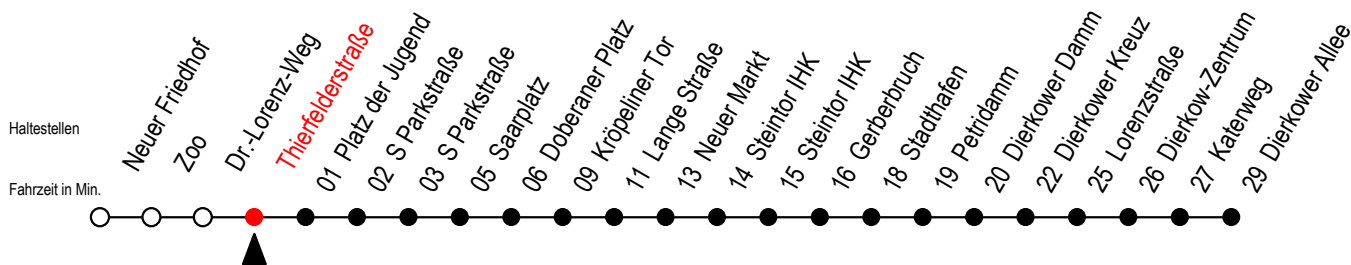

Gültig ab 21.11.2022

Alle Angaben ohne Gewähr

Richtung: Dierkower Allee

geänderte Linienführung zwischen Doberaner Platz und Steintor IHK

Uhr Montag - Donnerstag				Uhr Freitag				Uhr Samstag				Uhr Sonntag - Feiertag			
6	08	30	50	6	08	30	50	6	--	--	--	6	--	--	--
7	10	30	50	7	10	30	50	7	--	--	--	7	--	--	--
8	10	30	50	8	10	30	50	8	--	--	--	8	05	35	35
9	10	--	--	9	10	--	--	9	06	38	38	9	05	35	35
10	--	--	--	10	--	--	--	10	08	38	38	10	05	35	35
11	--	--	--	11	--	--	--	11	08	38	38	11	05	35	35
12	--	--	--	12	--	--	--	12	08	35	35	12	08	38	38
13	10	30	50	13	10	30	50	13	05	35	35	13	08	38	38
14	10	30	50	14	10	30	50	14	05	35	35	14	08	38	38
15	10	30	50	15	10	30	50	15	05	35	35	15	08	38	38
16	10	30	50	16	10	30	50	16	05	35	35	16	08	38	38
17	10	30	50	17	10	30	50	17	05	35	35	17	08	38	38
18	10	38	46 ^E	18	10	38	46 ^E	18	05	35	35	18	08	38	38
19	--	--	--	19	08	38	38	19	05	35	35	19	08	34	34
20	--	--	--	20	08	38	38	20	05	38	38	20	--	--	--
21	--	--	--	21	08	38	38	21	08	38	38	21	--	--	--
22	--	--	--	22	08	35	35	22	08	35	35	22	--	--	--

E = fährt ab Doberaner Platz (Sonderhaltestelle) zur Heinrich-Schütz-Str.