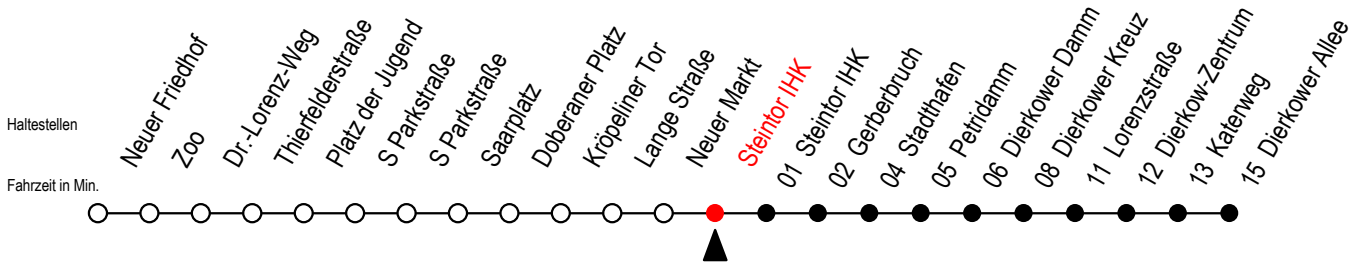

Gültig ab 21.11.2022

Alle Angaben ohne Gewähr

Richtung: Dierkower Allee

geänderte Linienführung zwischen Doberaner Platz und Steintor IHK

Uhr Montag - Donnerstag		Uhr Freitag		Uhr Samstag		Uhr Sonntag - Feiertag	
3	52	3	52	3	--	3	--
4	22 52	4	22 52	4	--	4	--
5	22 52	5	22 52	5	52	5	--
6	22 44	6	22 44	6	24 54	6	--
7	04 24 44	7	04 24 44	7	22 52	7	24 54
8	04 24 44	8	04 24 44	8	22 52	8	21 51
9	04 24 43	9	04 24 43	9	22 52	9	21 51
10	03 23 43	10	03 23 43	10	22 52	10	21 51
11	03 23 43	11	03 23 43	11	22 52	11	21 51
12	03 23 43	12	03 23 43	12	22 49	12	22 52
13	03 24 44	13	03 24 44	13	19 49	13	22 52
14	04 24 44	14	04 24 44	14	19 49	14	22 52
15	04 24 44	15	04 24 44	15	19 49	15	22 52
16	04 24 44	16	04 24 44	16	19 49	16	22 52
17	04 24 44	17	04 24 44	17	19 49	17	22 52
18	04 24 52	18	04 24 52	18	19 49	18	22 52
19	21 51	19	22 52	19	19 49	19	22 51
20	21 51	20	22 52	20	19 52	20	21 51
21	22 52	21	22 52	21	22 52	21	22 52
22	22 52	22	22 52	22	22 52	22	22 52
23	22 52	23	22 52	23	22 52	23	22 52